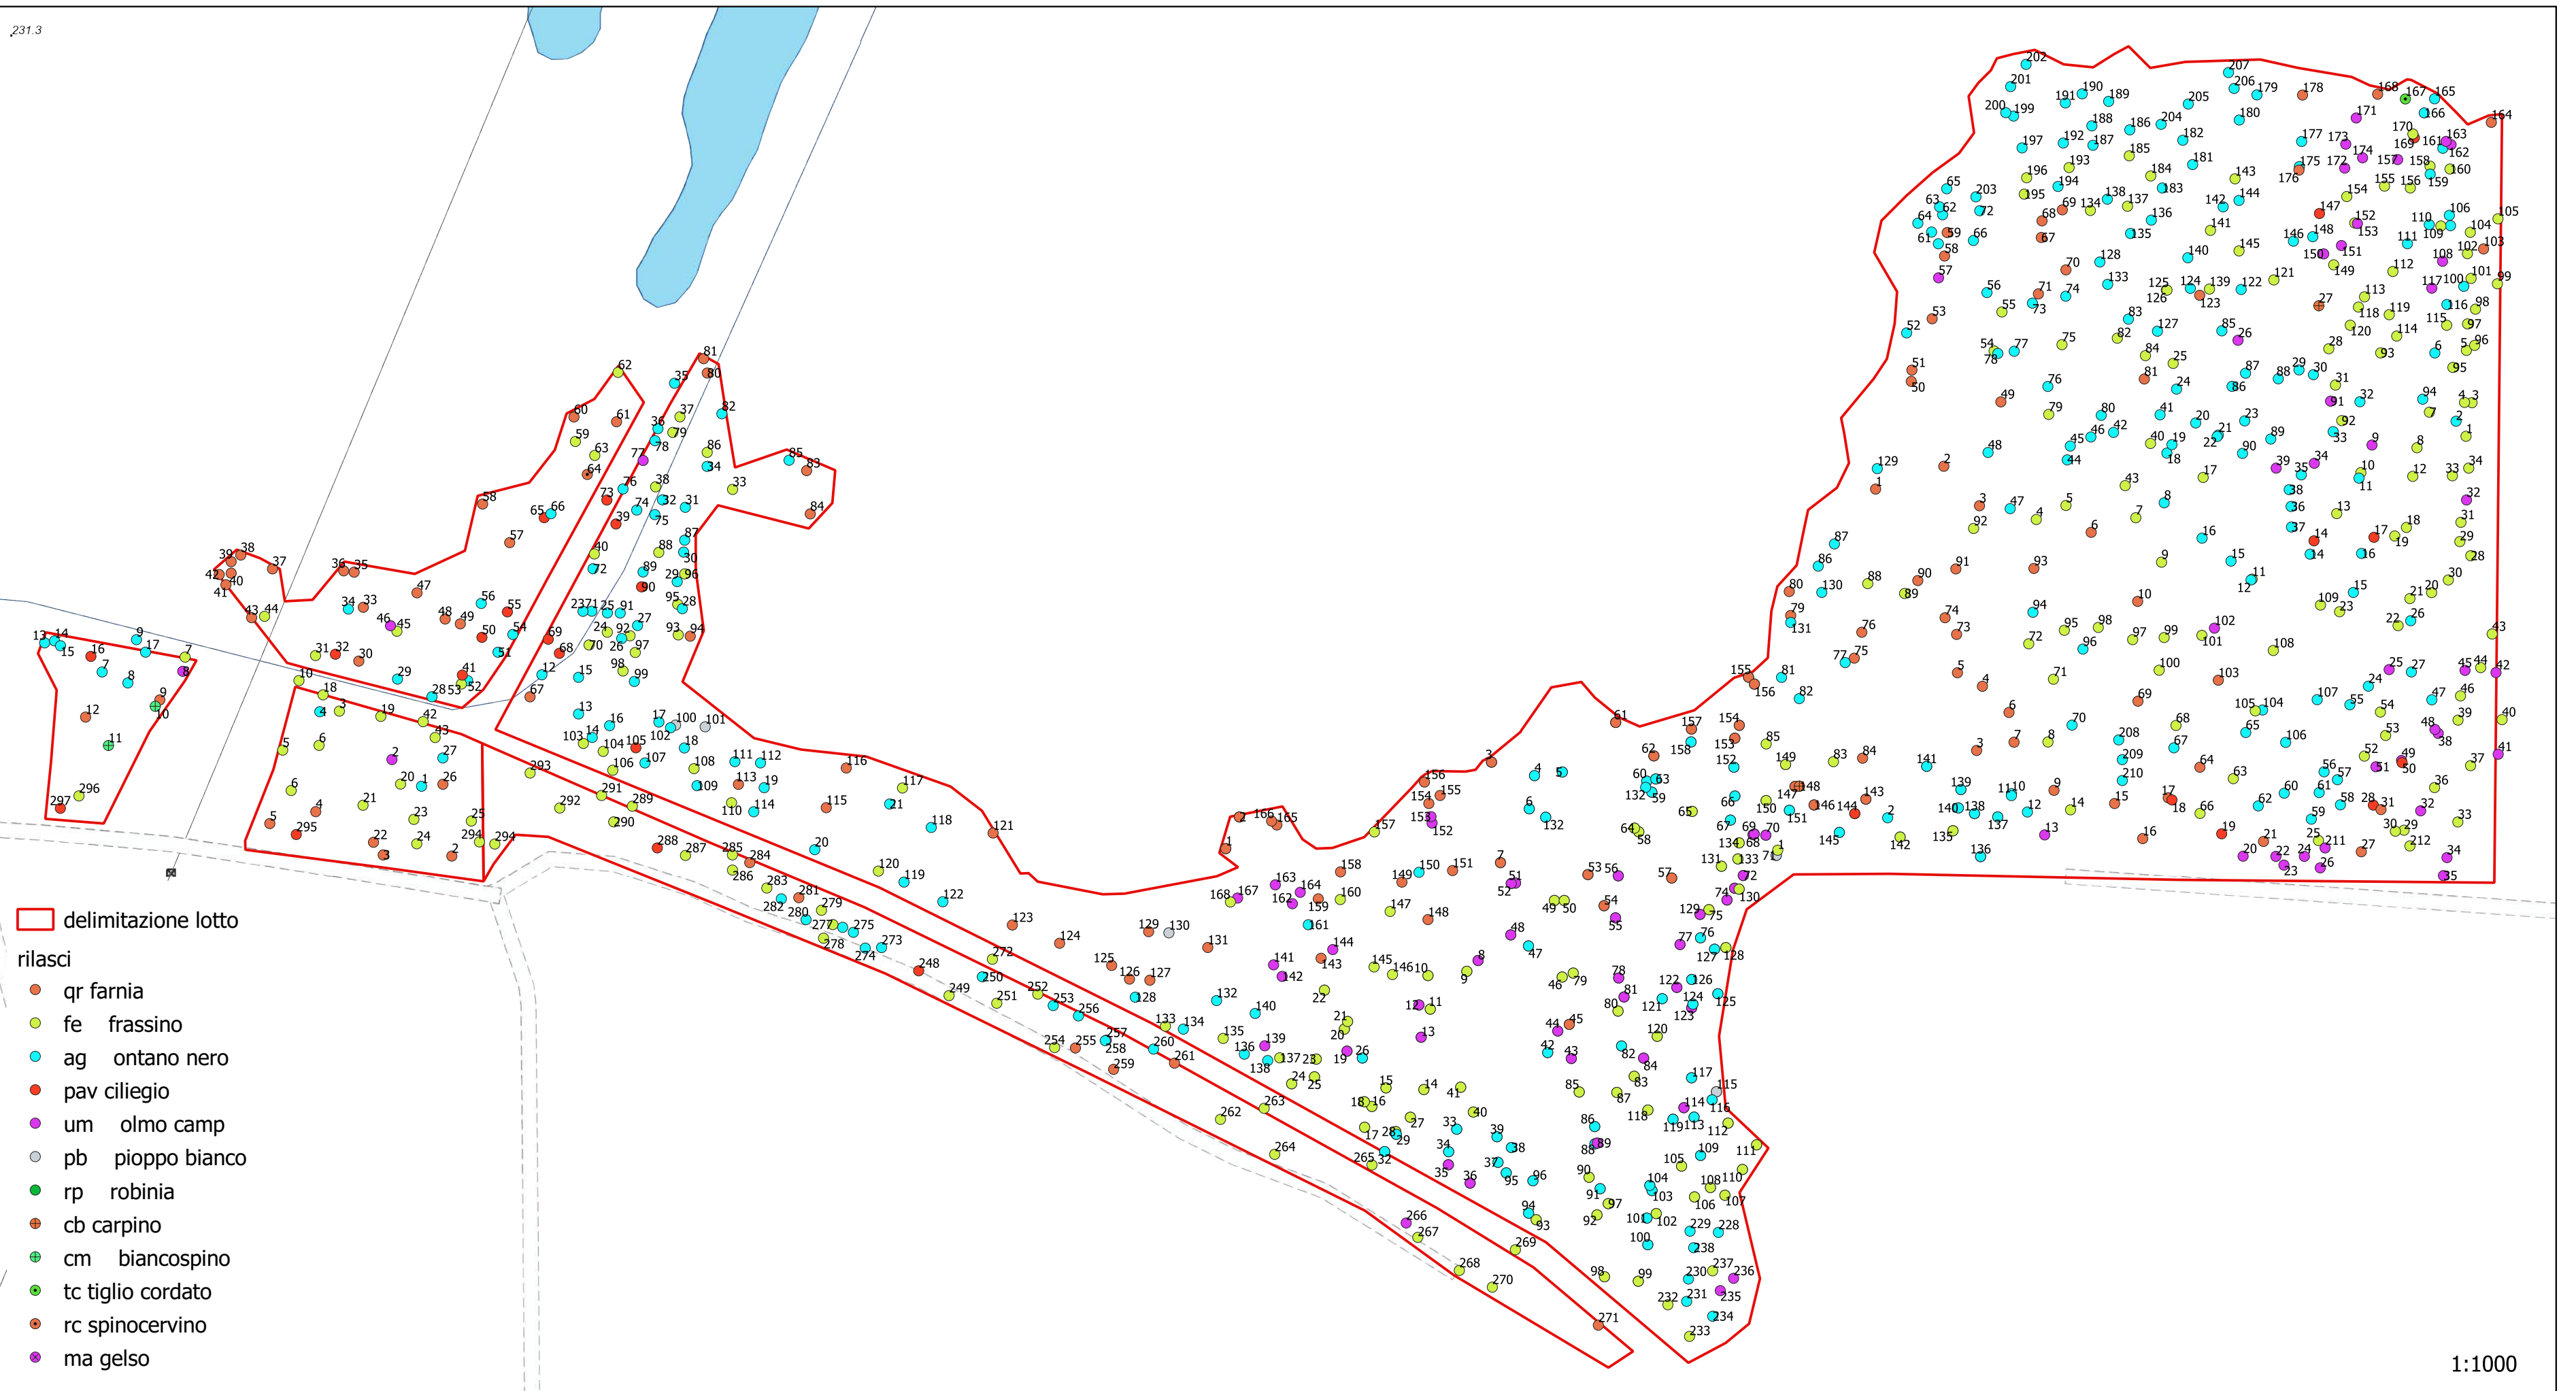

Torrone

Anzasco

Magnano

C.na Coruola

C.na Brovera

C.na Novello

C.na Castellazzo

C.ne Strazza

Bonoia

Cascina Jean

Fosso

Lavatoio

delle Guiette

delle

comunale

Strada

13

14

delimitazione lotto

rilasci

fe frassino

pav ciliegio

um olmo camp

rp robinia