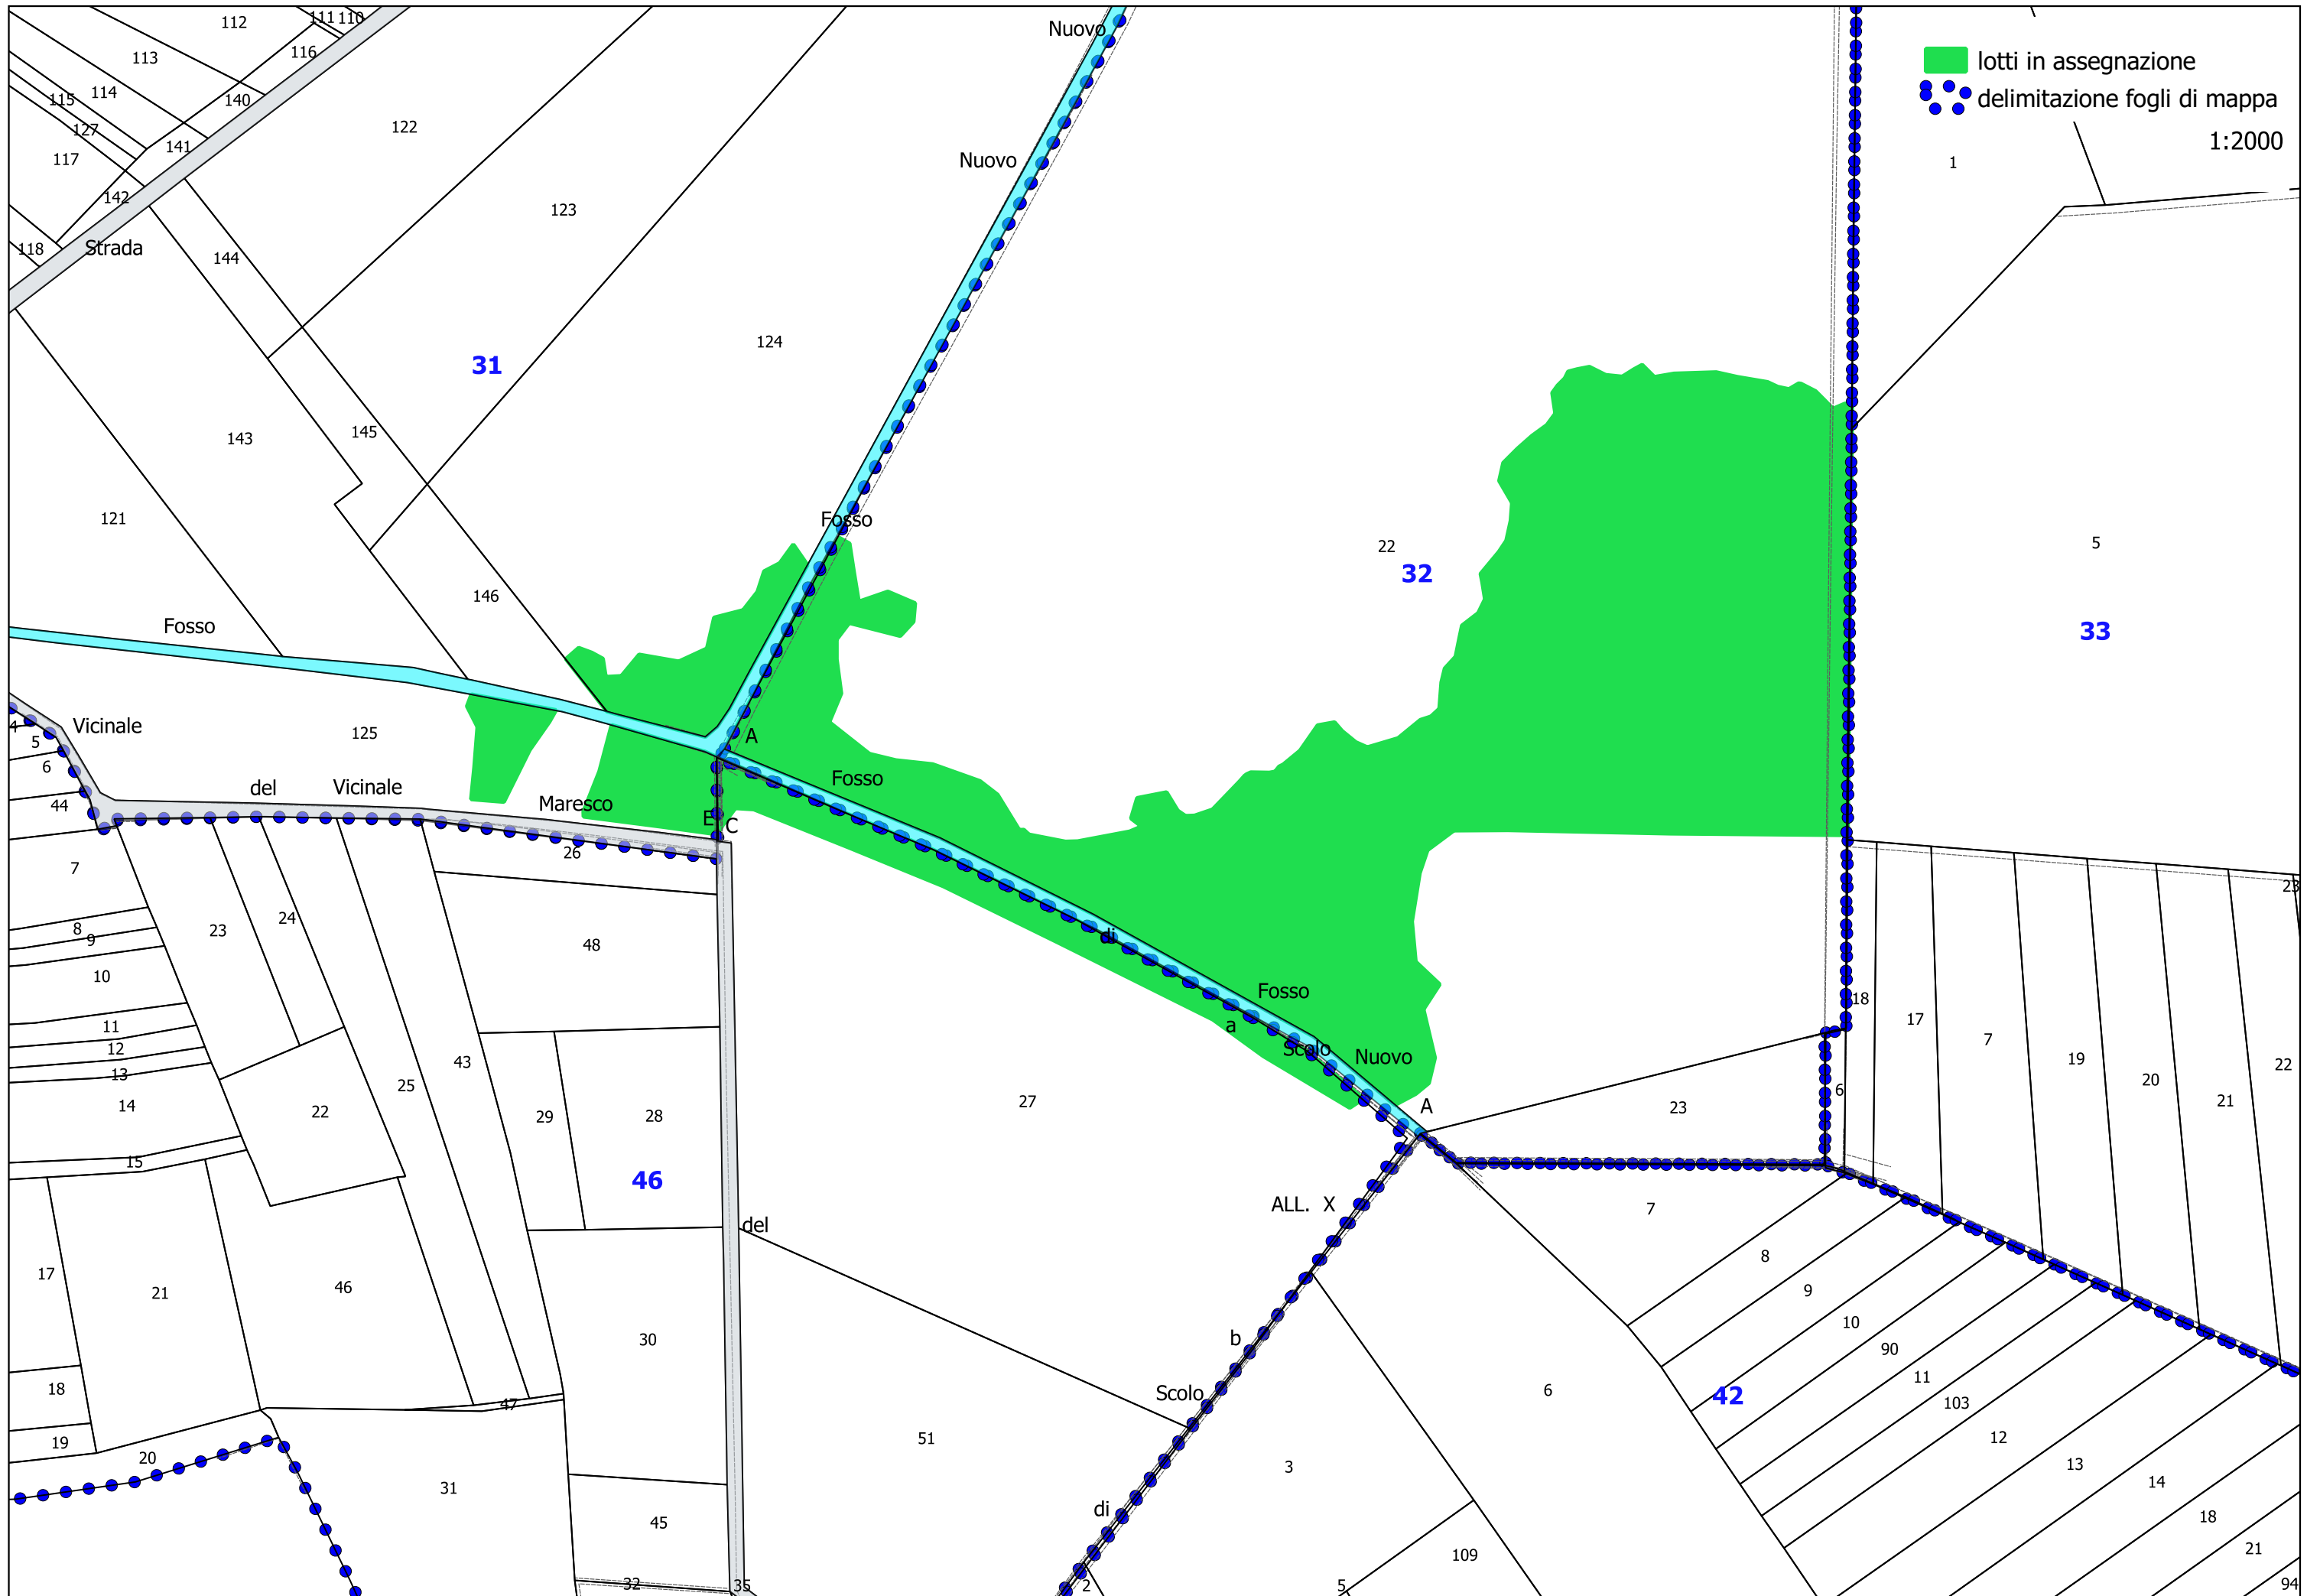

C.na Zola

C.na Alasso

C.na Moglia

C.na Strazza

C.na Zola

C.na Alasso

C.na Moglia

Cascina Prella Bonoja

Bonoia

Cascina Jean

Fosso

Lavatoio

delle Guiette

delle

comunale

Strada

13

14

delimitazione lotto

rilasci

fe frassino

pav ciliegio

um olmo camp

rp robinia