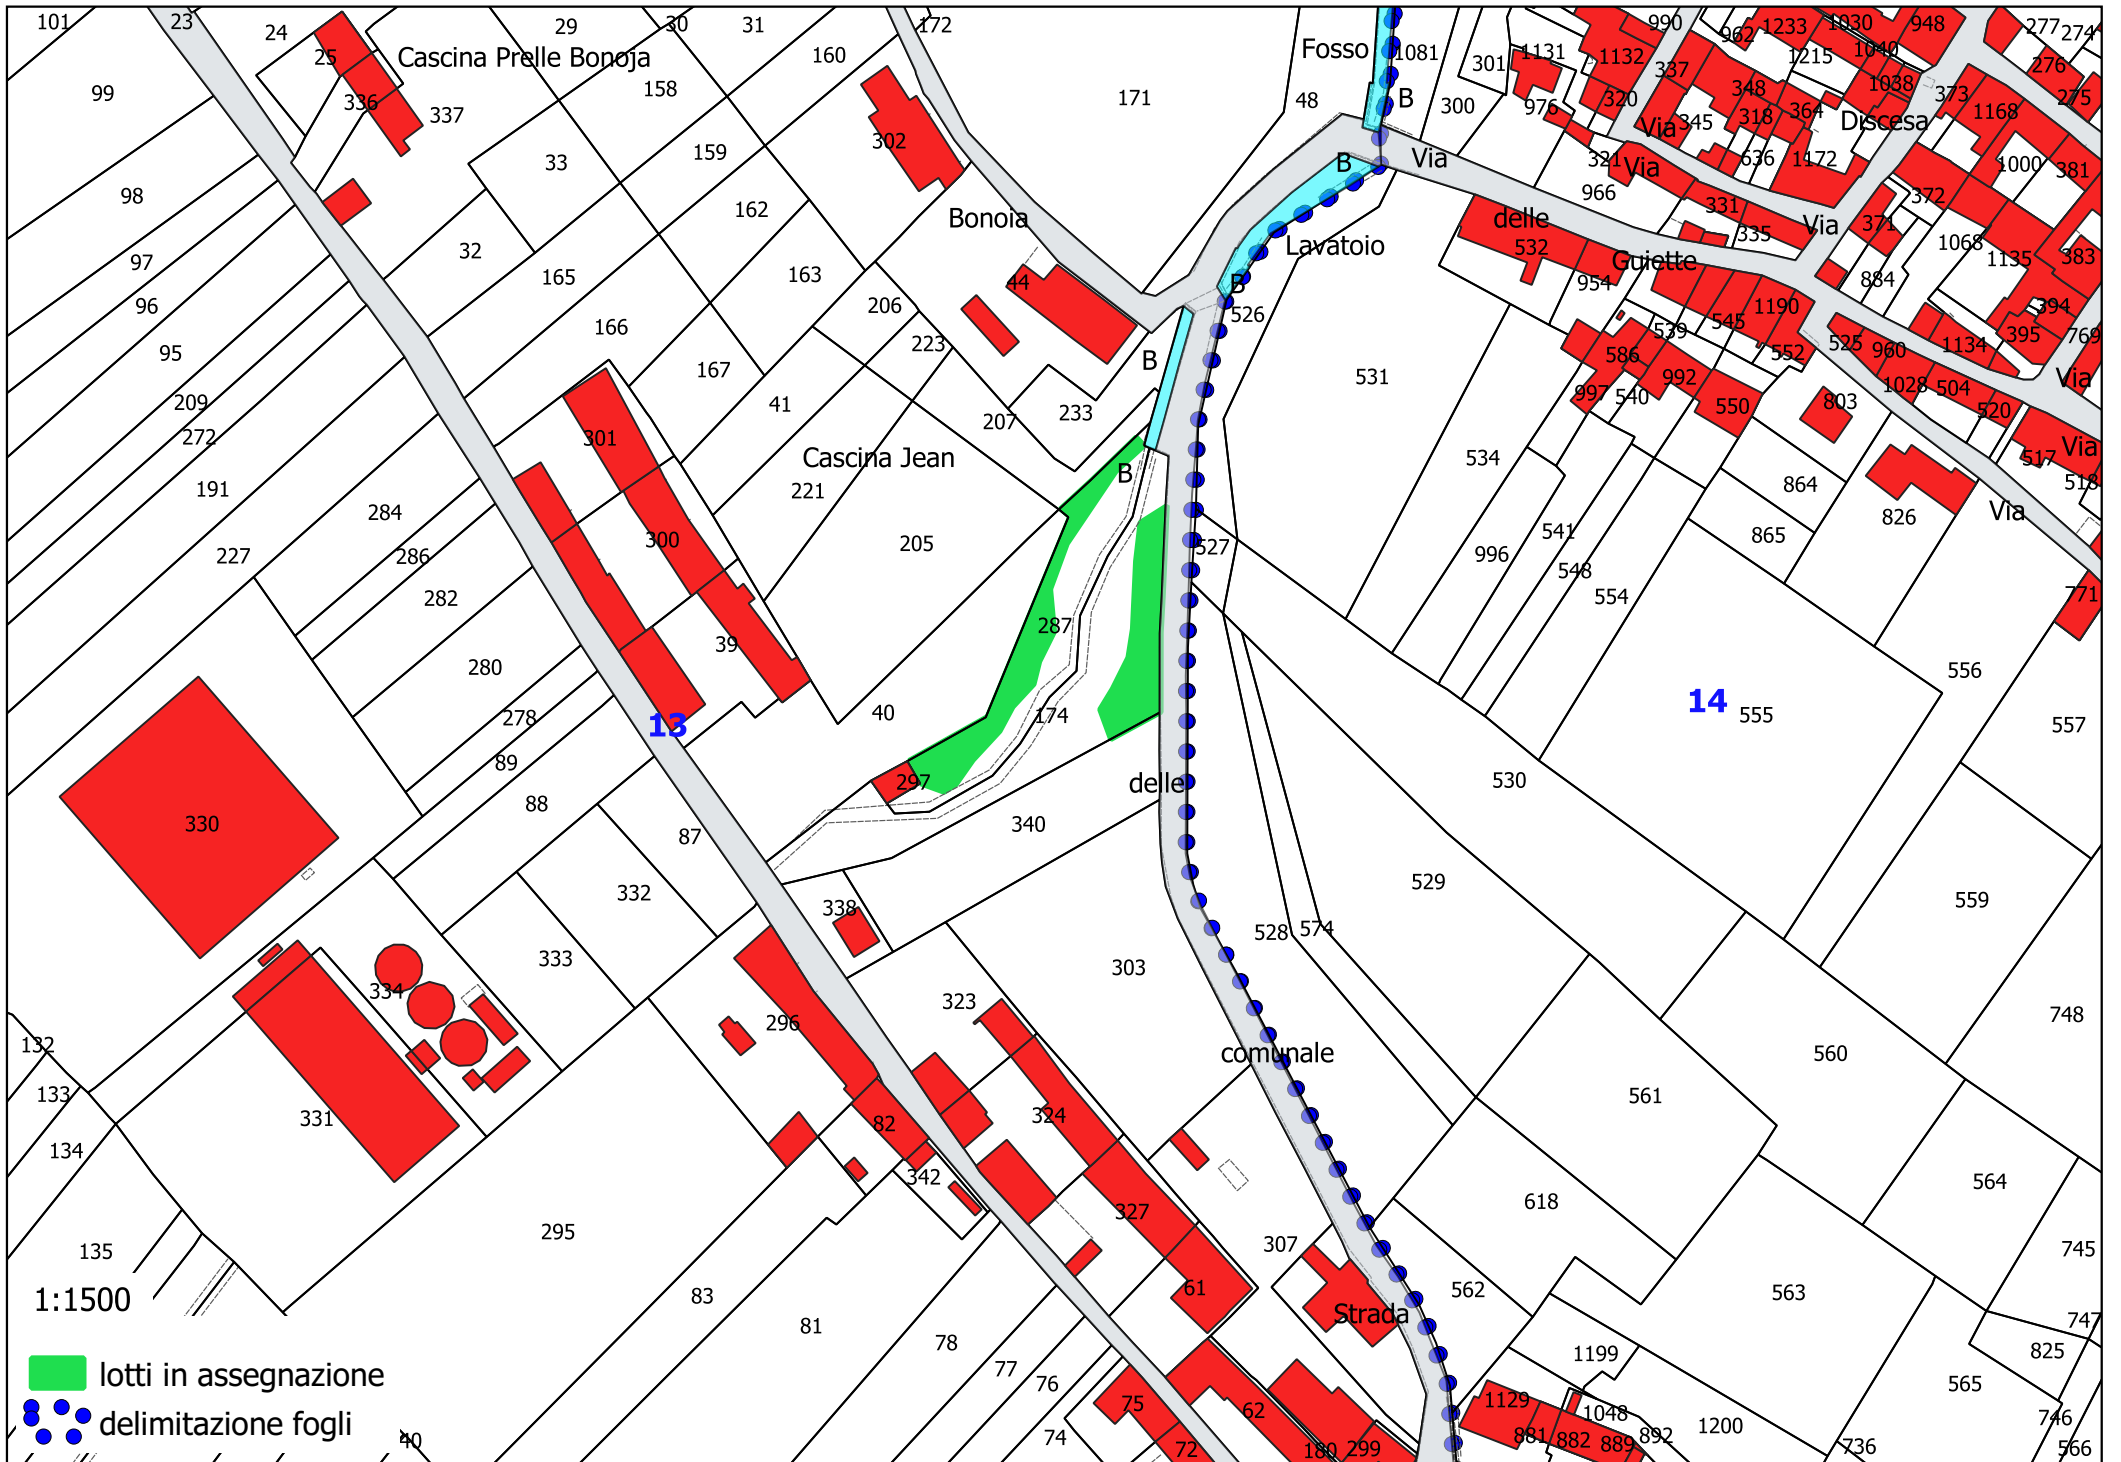

C.na Zola

C.na Alasso

C.na Moglia

C.na Strazza

C.na Zola

C.na Alasso

C.na Moglia

Cascina Prella Bonoja

Bonoia

Cascina Jean

Fosso

Lavatoio

delle Guiette

delle

comunale

Strada

13

14

delimitazione lotto

rilasci

fe frassino

pav ciliegio

um olmo camp

rp robinia