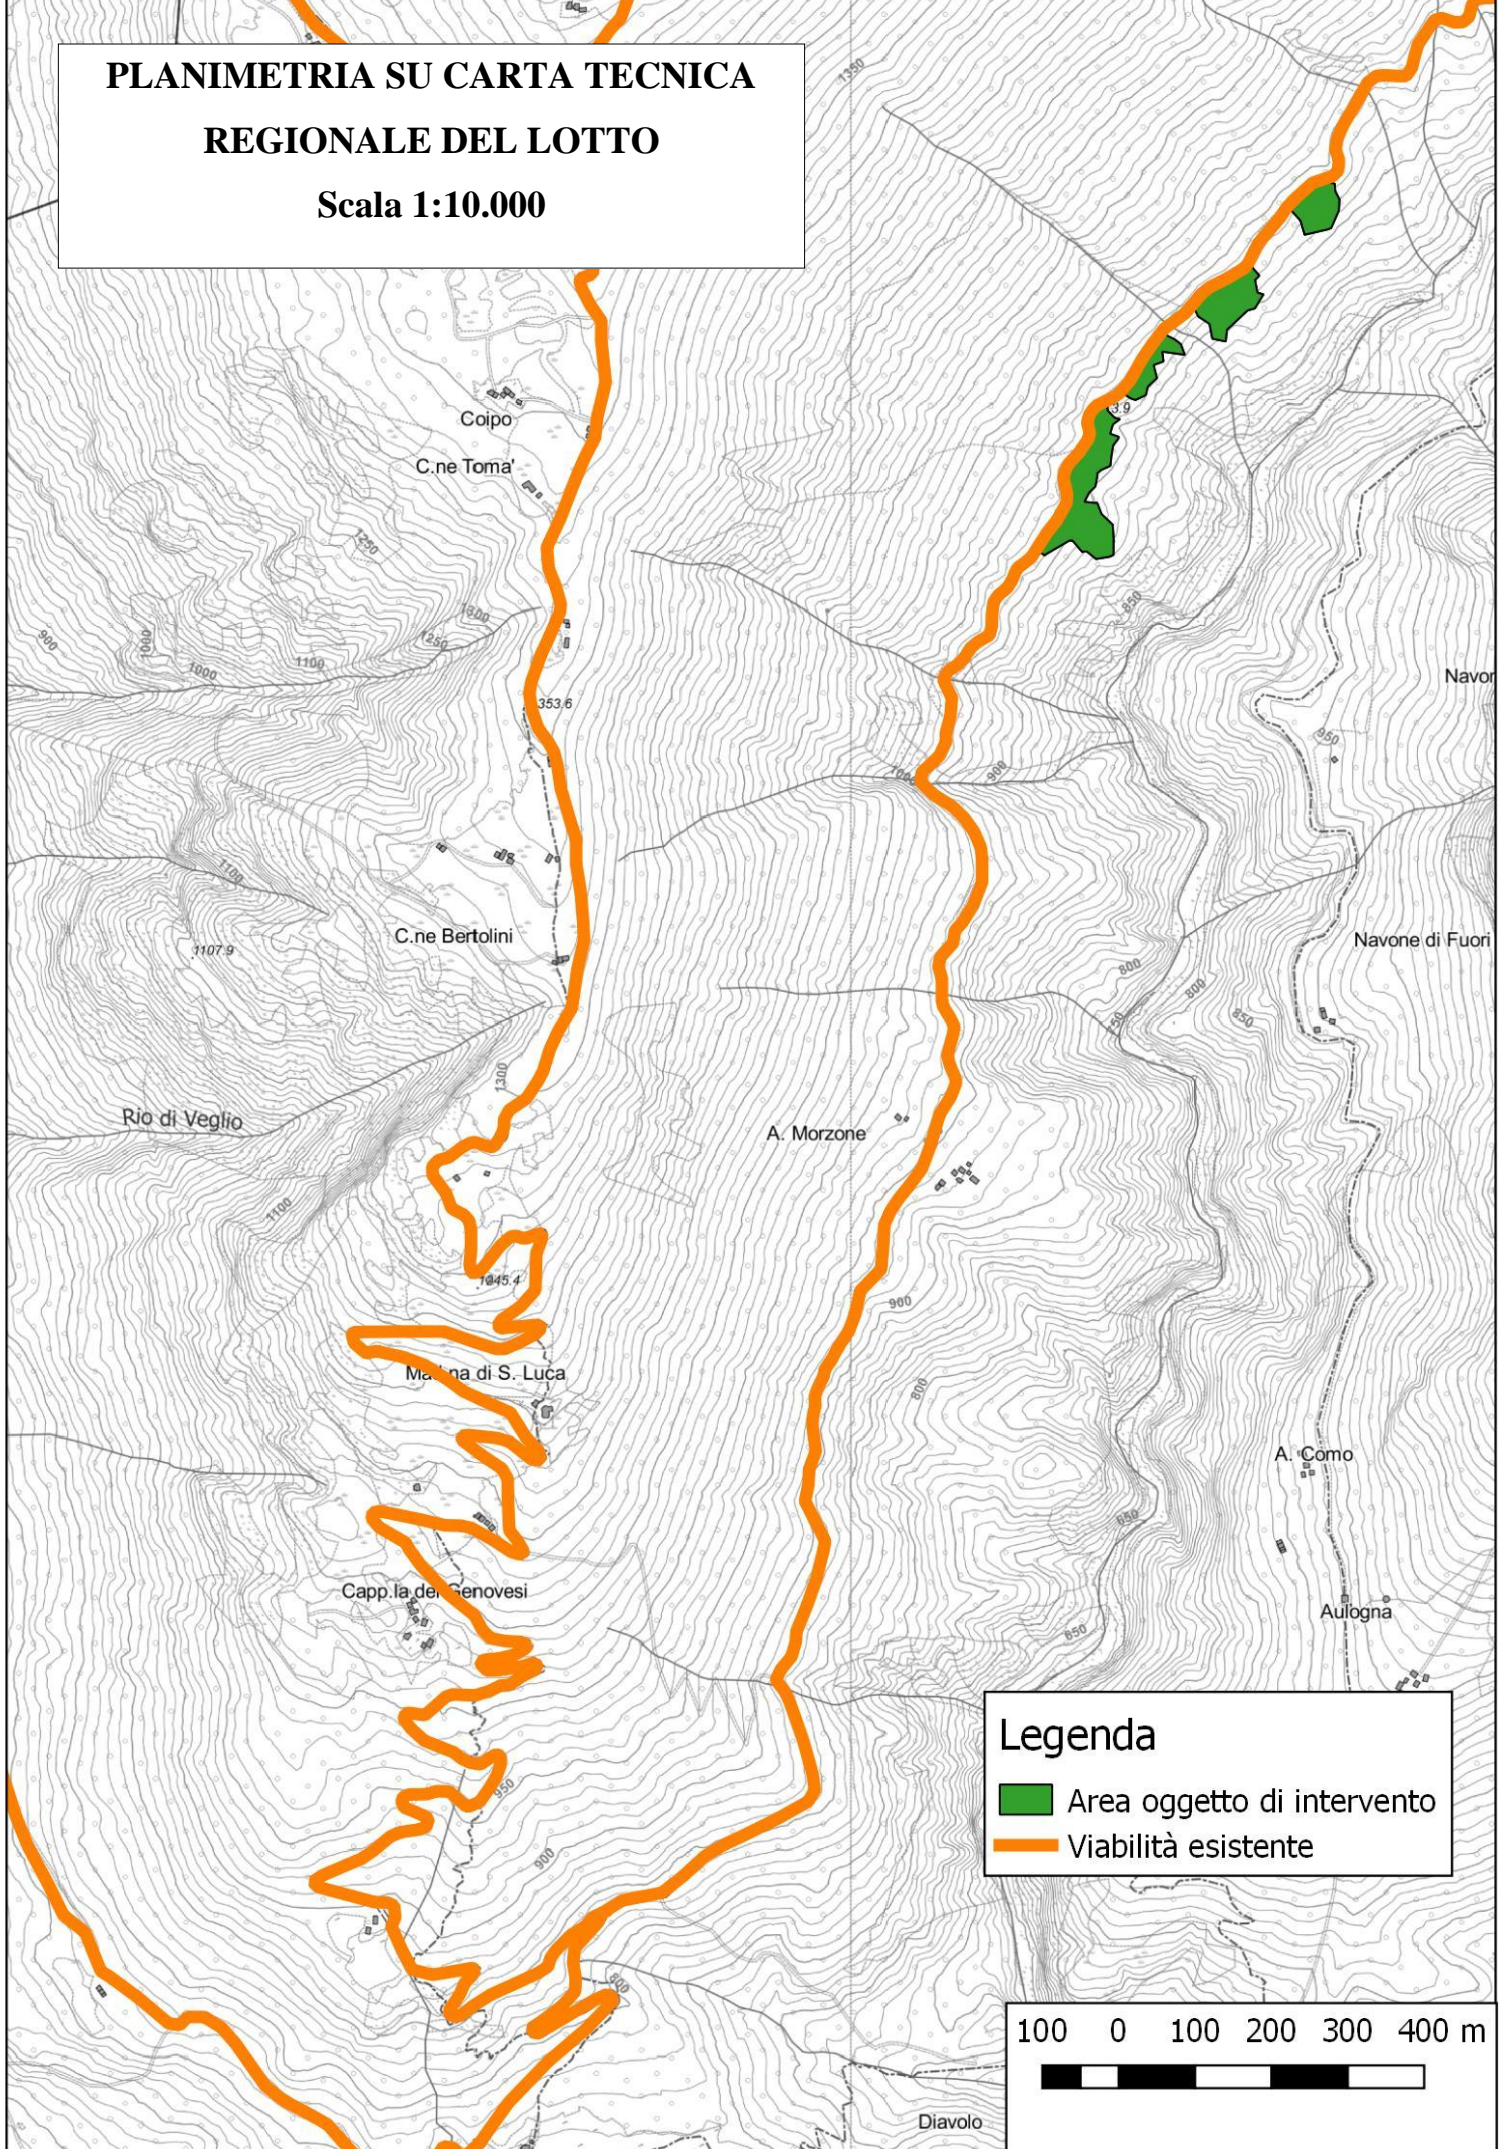

Legenda

-  Particelle catastali
-  Area oggetto di intervento
-  Particella forestale

PLANIMETRIA CATASTALE DEL LOTTO – Scala 1:5.000

PLANIMETRIA SU CARTA TECNICA

REGIONALE DEL LOTTO

Scala 1:10.000

Legenda

- Area oggetto di intervento
- Viabilità esistente

100 0 100 200 300 400 m

Diavolo

**PLANIMETRIA SU CARTA TECNICA REGIONALE
DEL LOTTO CON INDICAZIONE DELLE
PARTICELLE FORESTALI COME DA PFA**

Scala 1:2.500