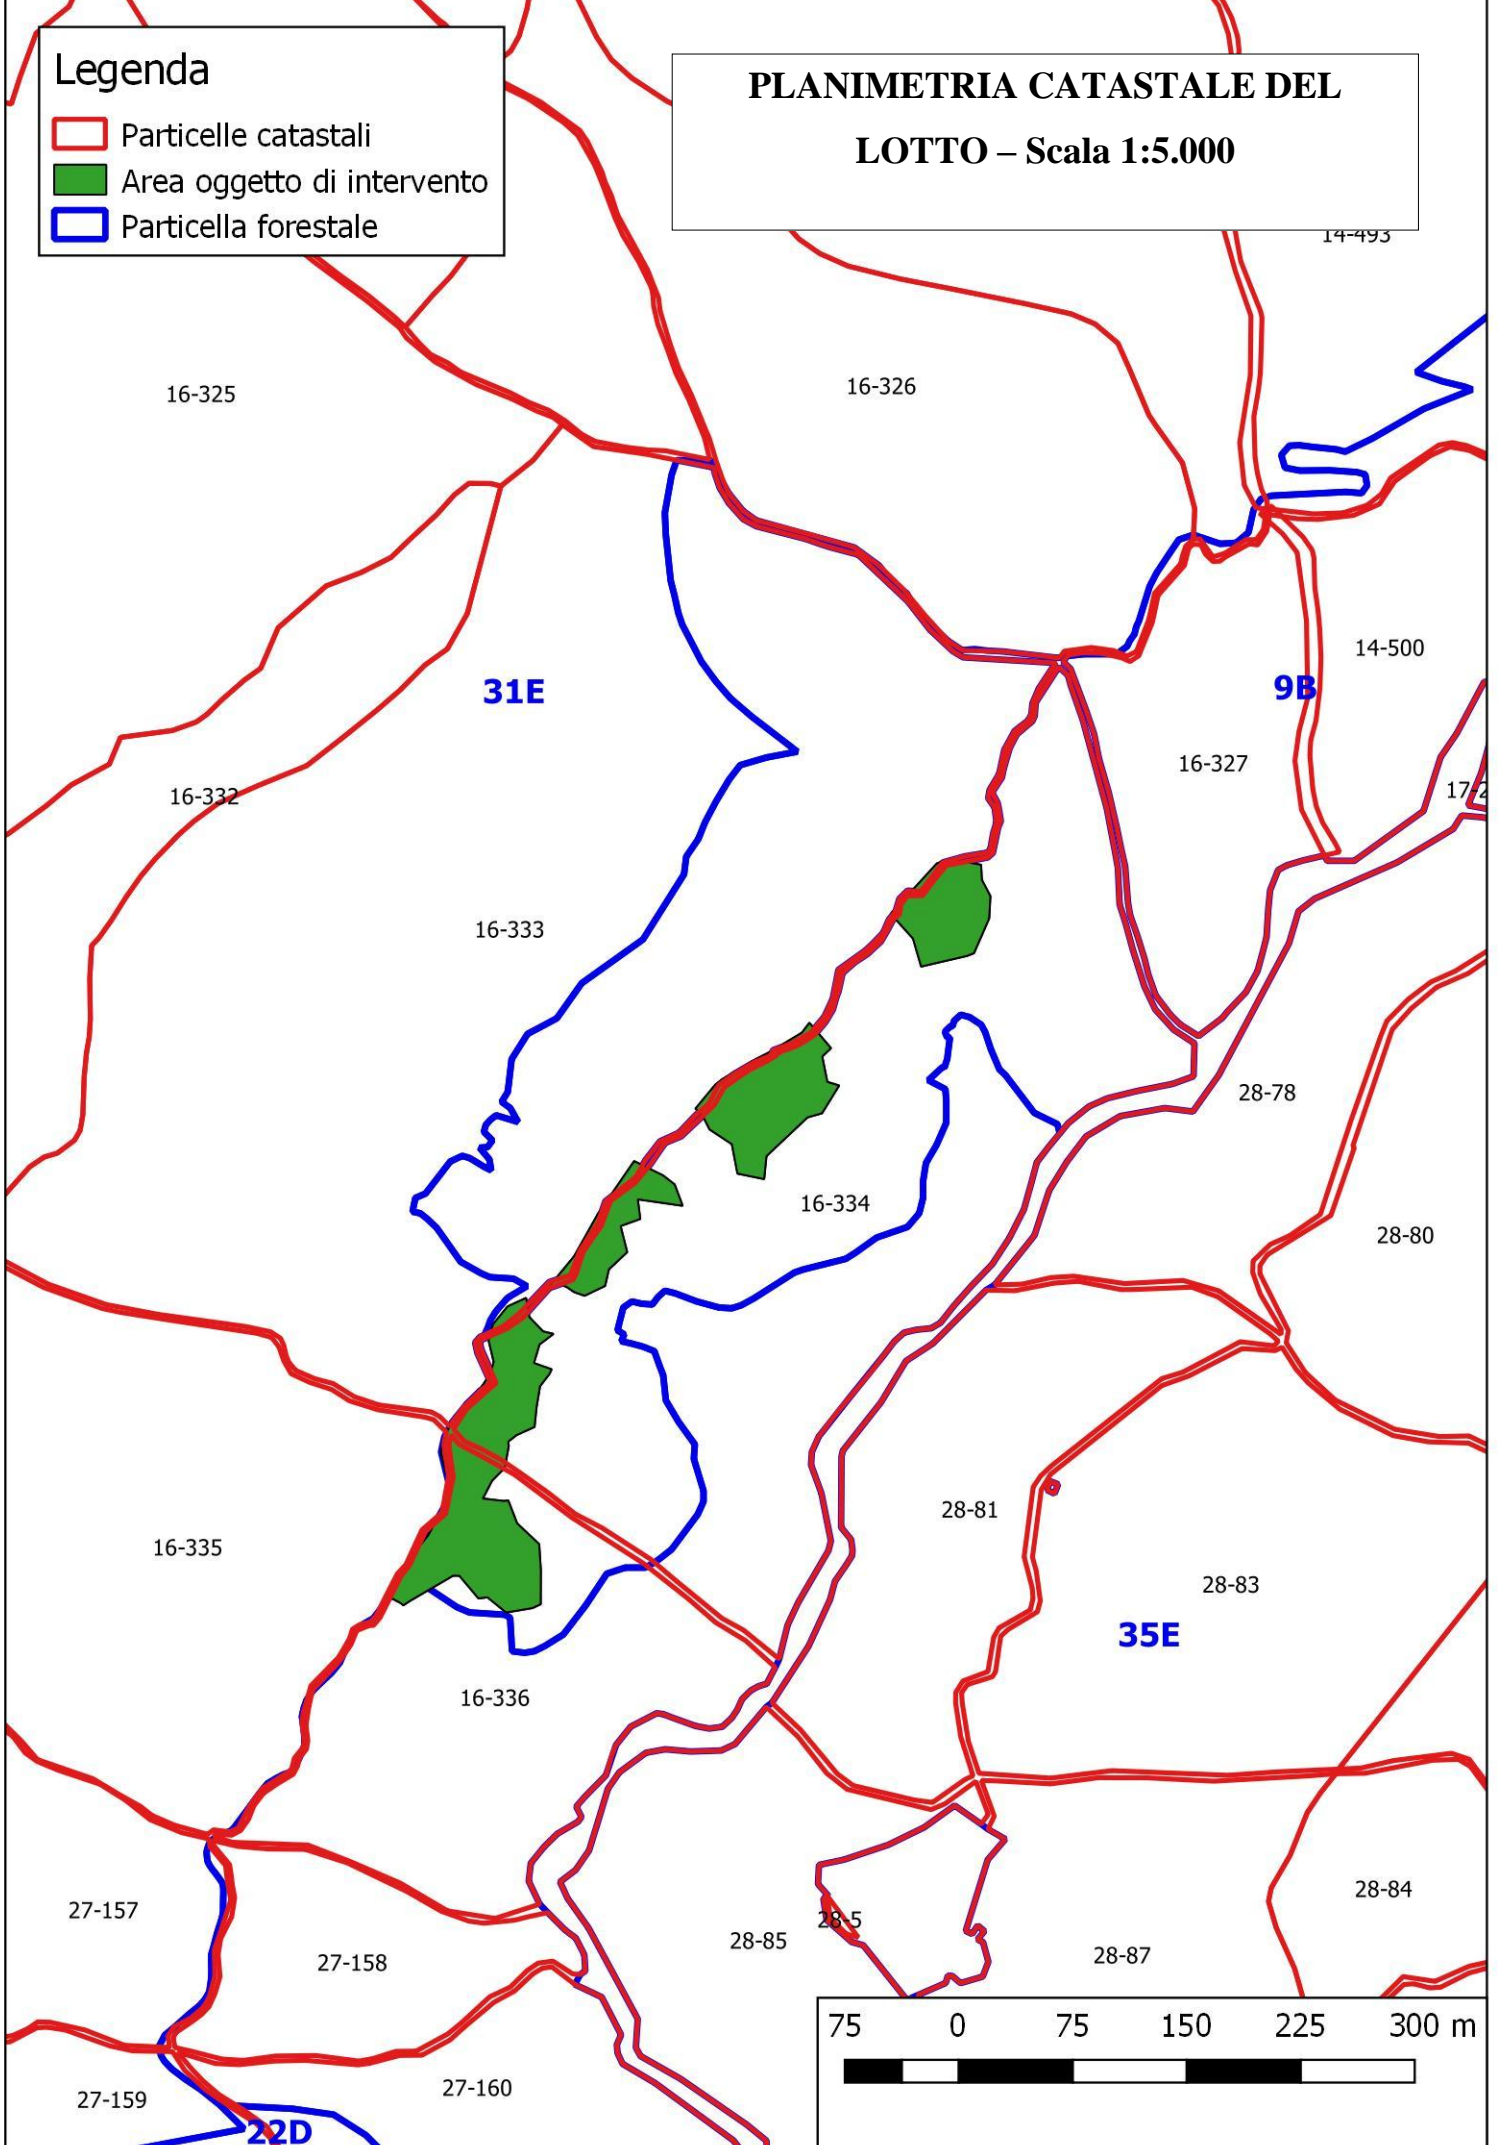

Legenda

-  Particelle catastali
-  Area oggetto di intervento
-  Particella forestale

PLANIMETRIA CATASTALE DEL LOTTO – Scala 1:5.000

PLANIMETRIA SU CARTA TECNICA

REGIONALE DEL LOTTO

Scala 1:10.000

Legenda

- Area oggetto di intervento
- Viabilità esistente

100 0 100 200 300 400 m

Diavolo

**PLANIMETRIA SU CARTA TECNICA REGIONALE
DEL LOTTO CON INDICAZIONE DELLE
PARTICELLE FORESTALI COME DA PFA**

Scala 1:2.500