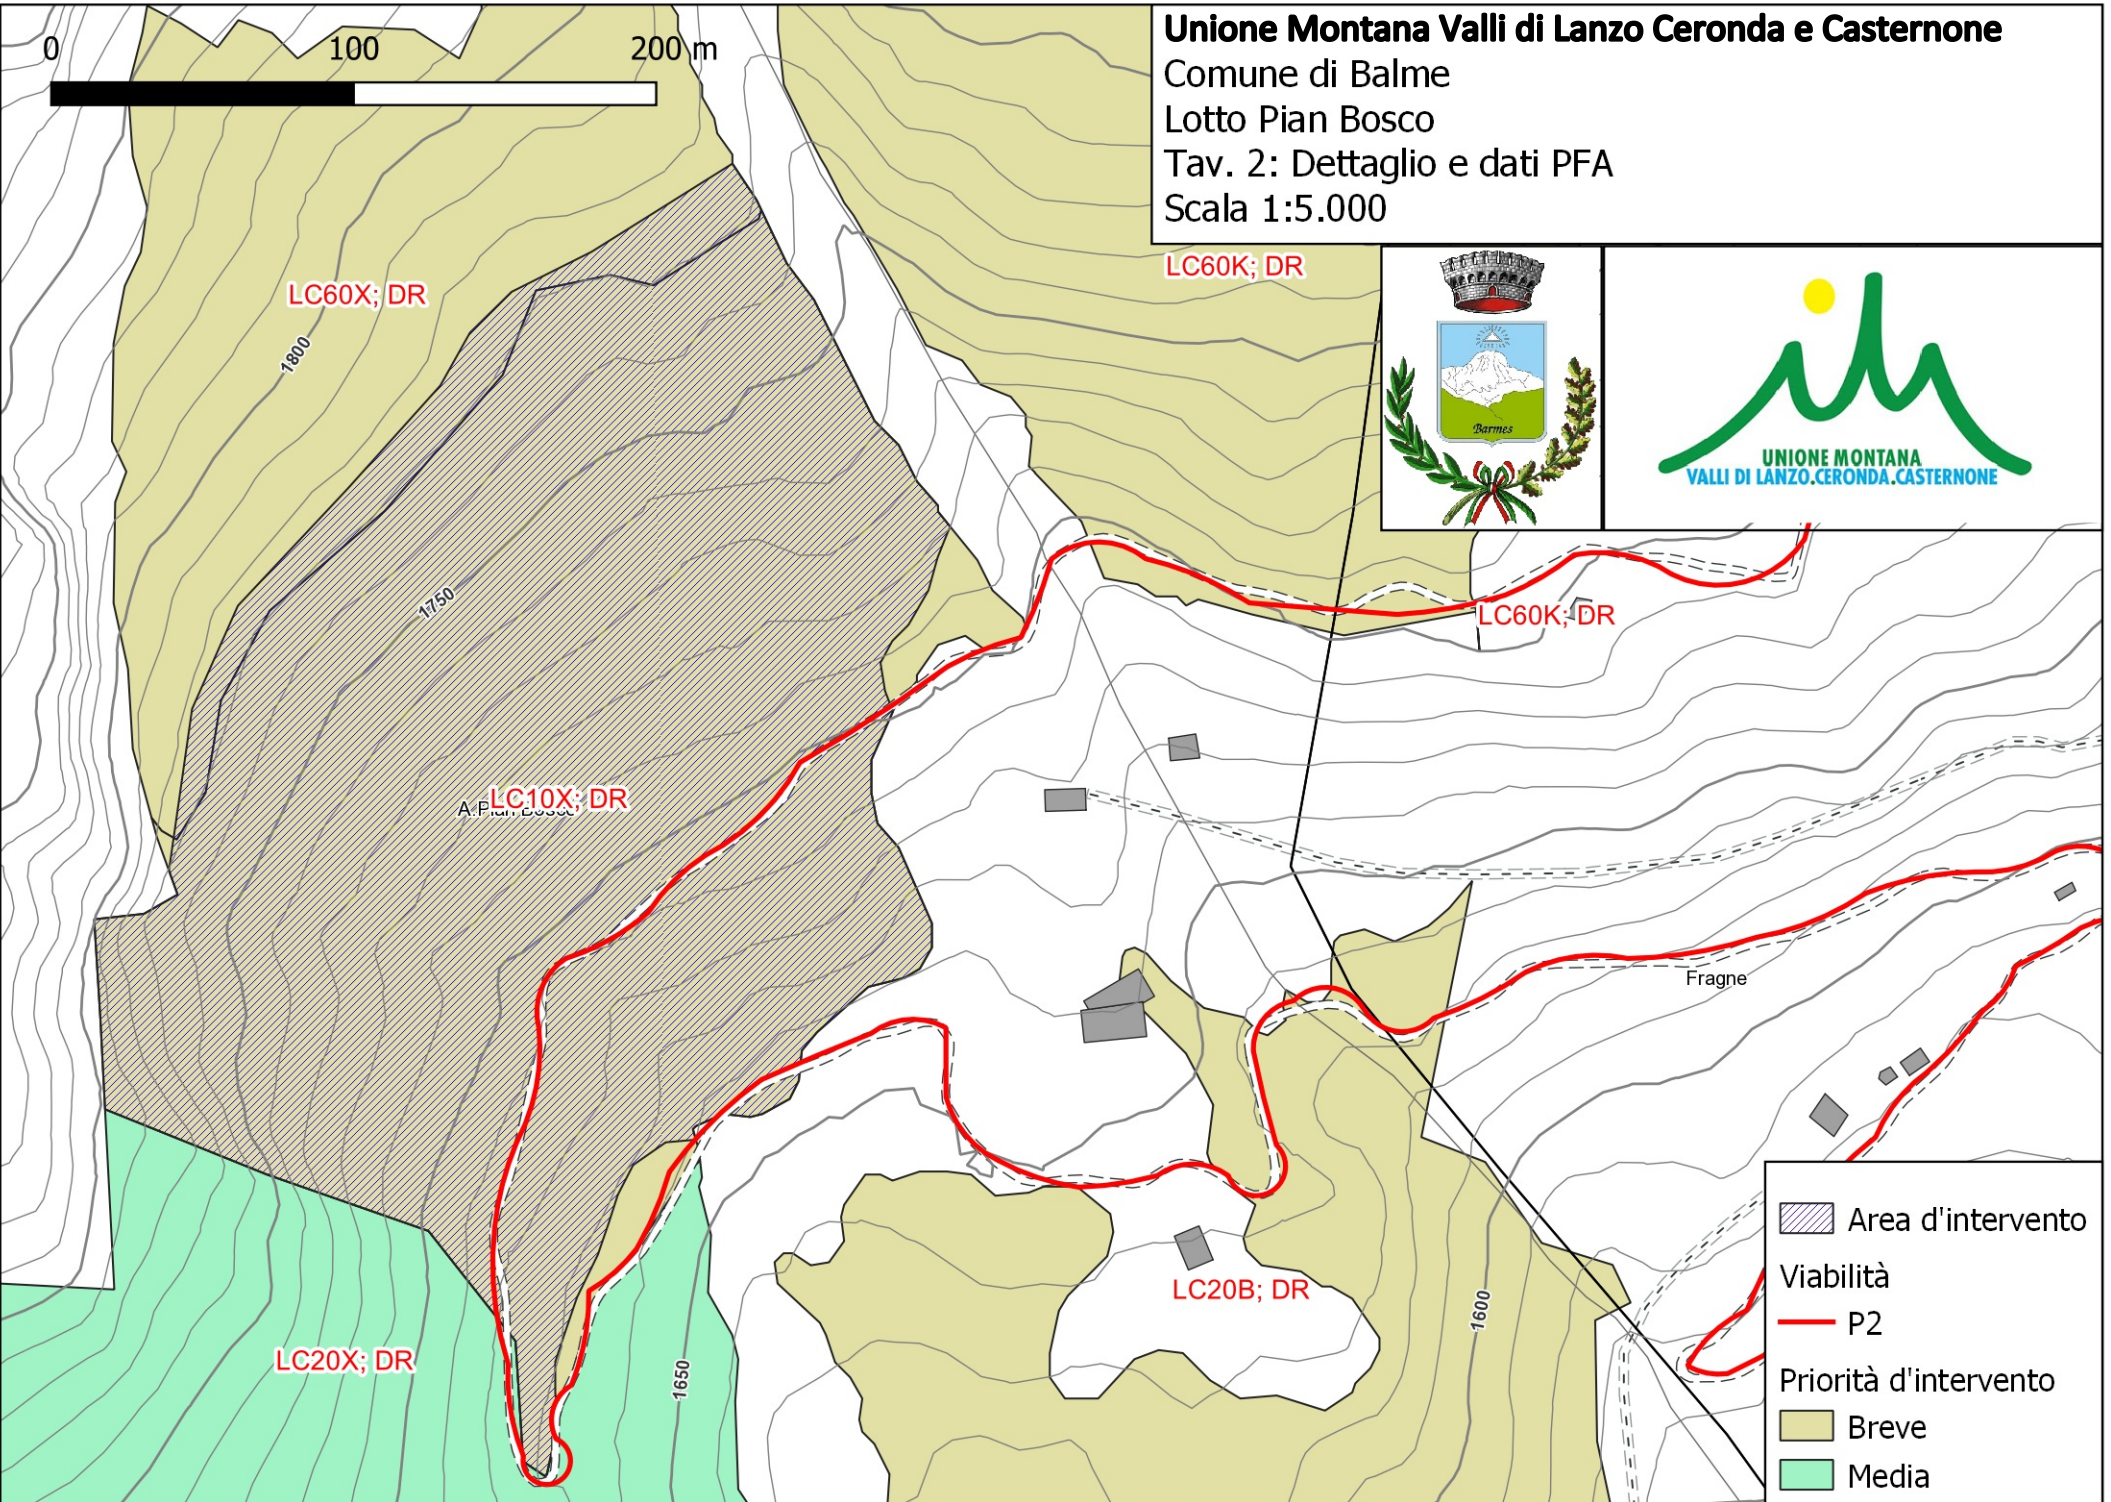

Unione Montana Valli di Lanzo Ceronda e Casternone

Comune di Balme

Lotto Pian Bosco

Tav. 1: Inquadramento generale

Scala 1:10.000

0 100 200 m

Unione Montana Valli di Lanzo Ceronda e Casternone

Comune di Balme

Lotto Pian Bosco

Tav. 2: Dettaglio e dati PFA

Scala 1:5.000

0 100 200 m

▨ Area d'intervento

Viabilità

— P2

Priorità d'intervento