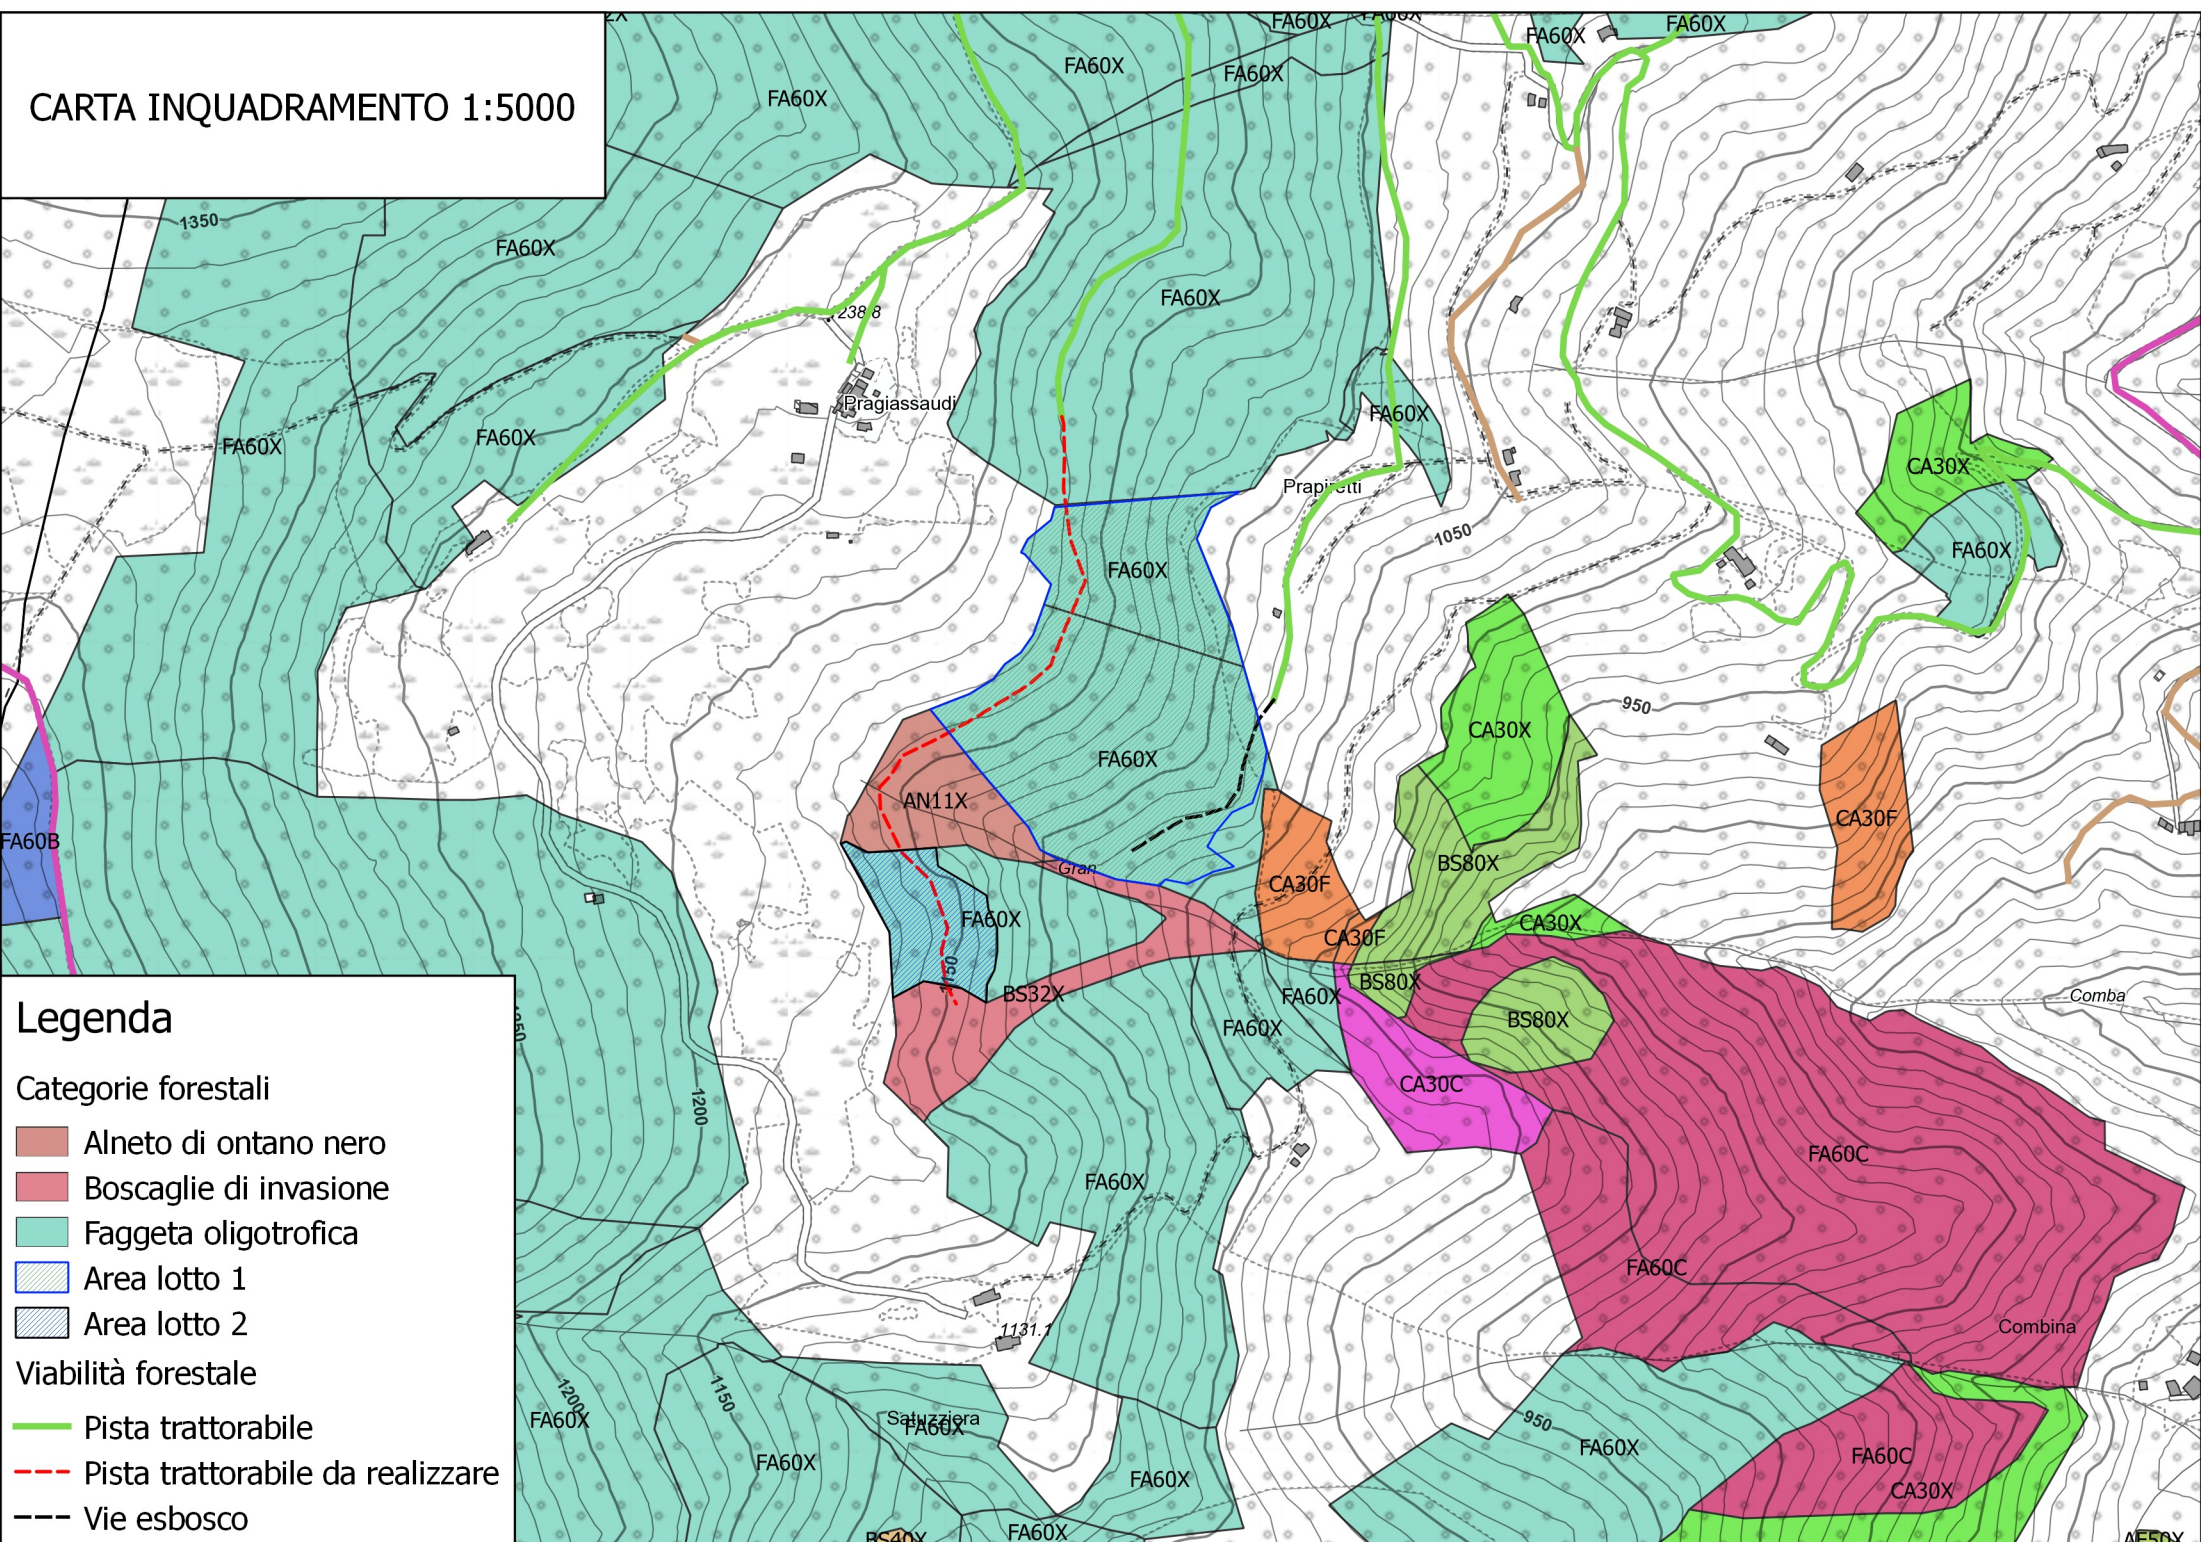

COMUNE DI MASSELLO

COMUNE DI SAN GERMANO CHISONE	
Lotto "Prajassaud"	
Elaborati cartografici	maggio 2022
Progettista Ufficio Forestale delle valli Chisone e Germanasca Dott.For. Igor Cicconetti	

CARTA INQUADRAMENTO 1:5000

Legenda

-  Area lotto 1
-  Area lotto 2
- Viabilità forestale
 -  Pista trattorabile
 -  Pista trattorabile da realizzare
 -  Vie esbosco

CARTA INQUADRAMENTO 1:5000

Legenda

Categorie forestali

- Alneto di ontano nero
- Boscaglie di invasione
- Faggeta oligotrofica
- Area lotto 1
- Area lotto 2

Viabilità forestale

- Pista trattorabile
- Pista trattorabile da realizzare
- Vie esbosco