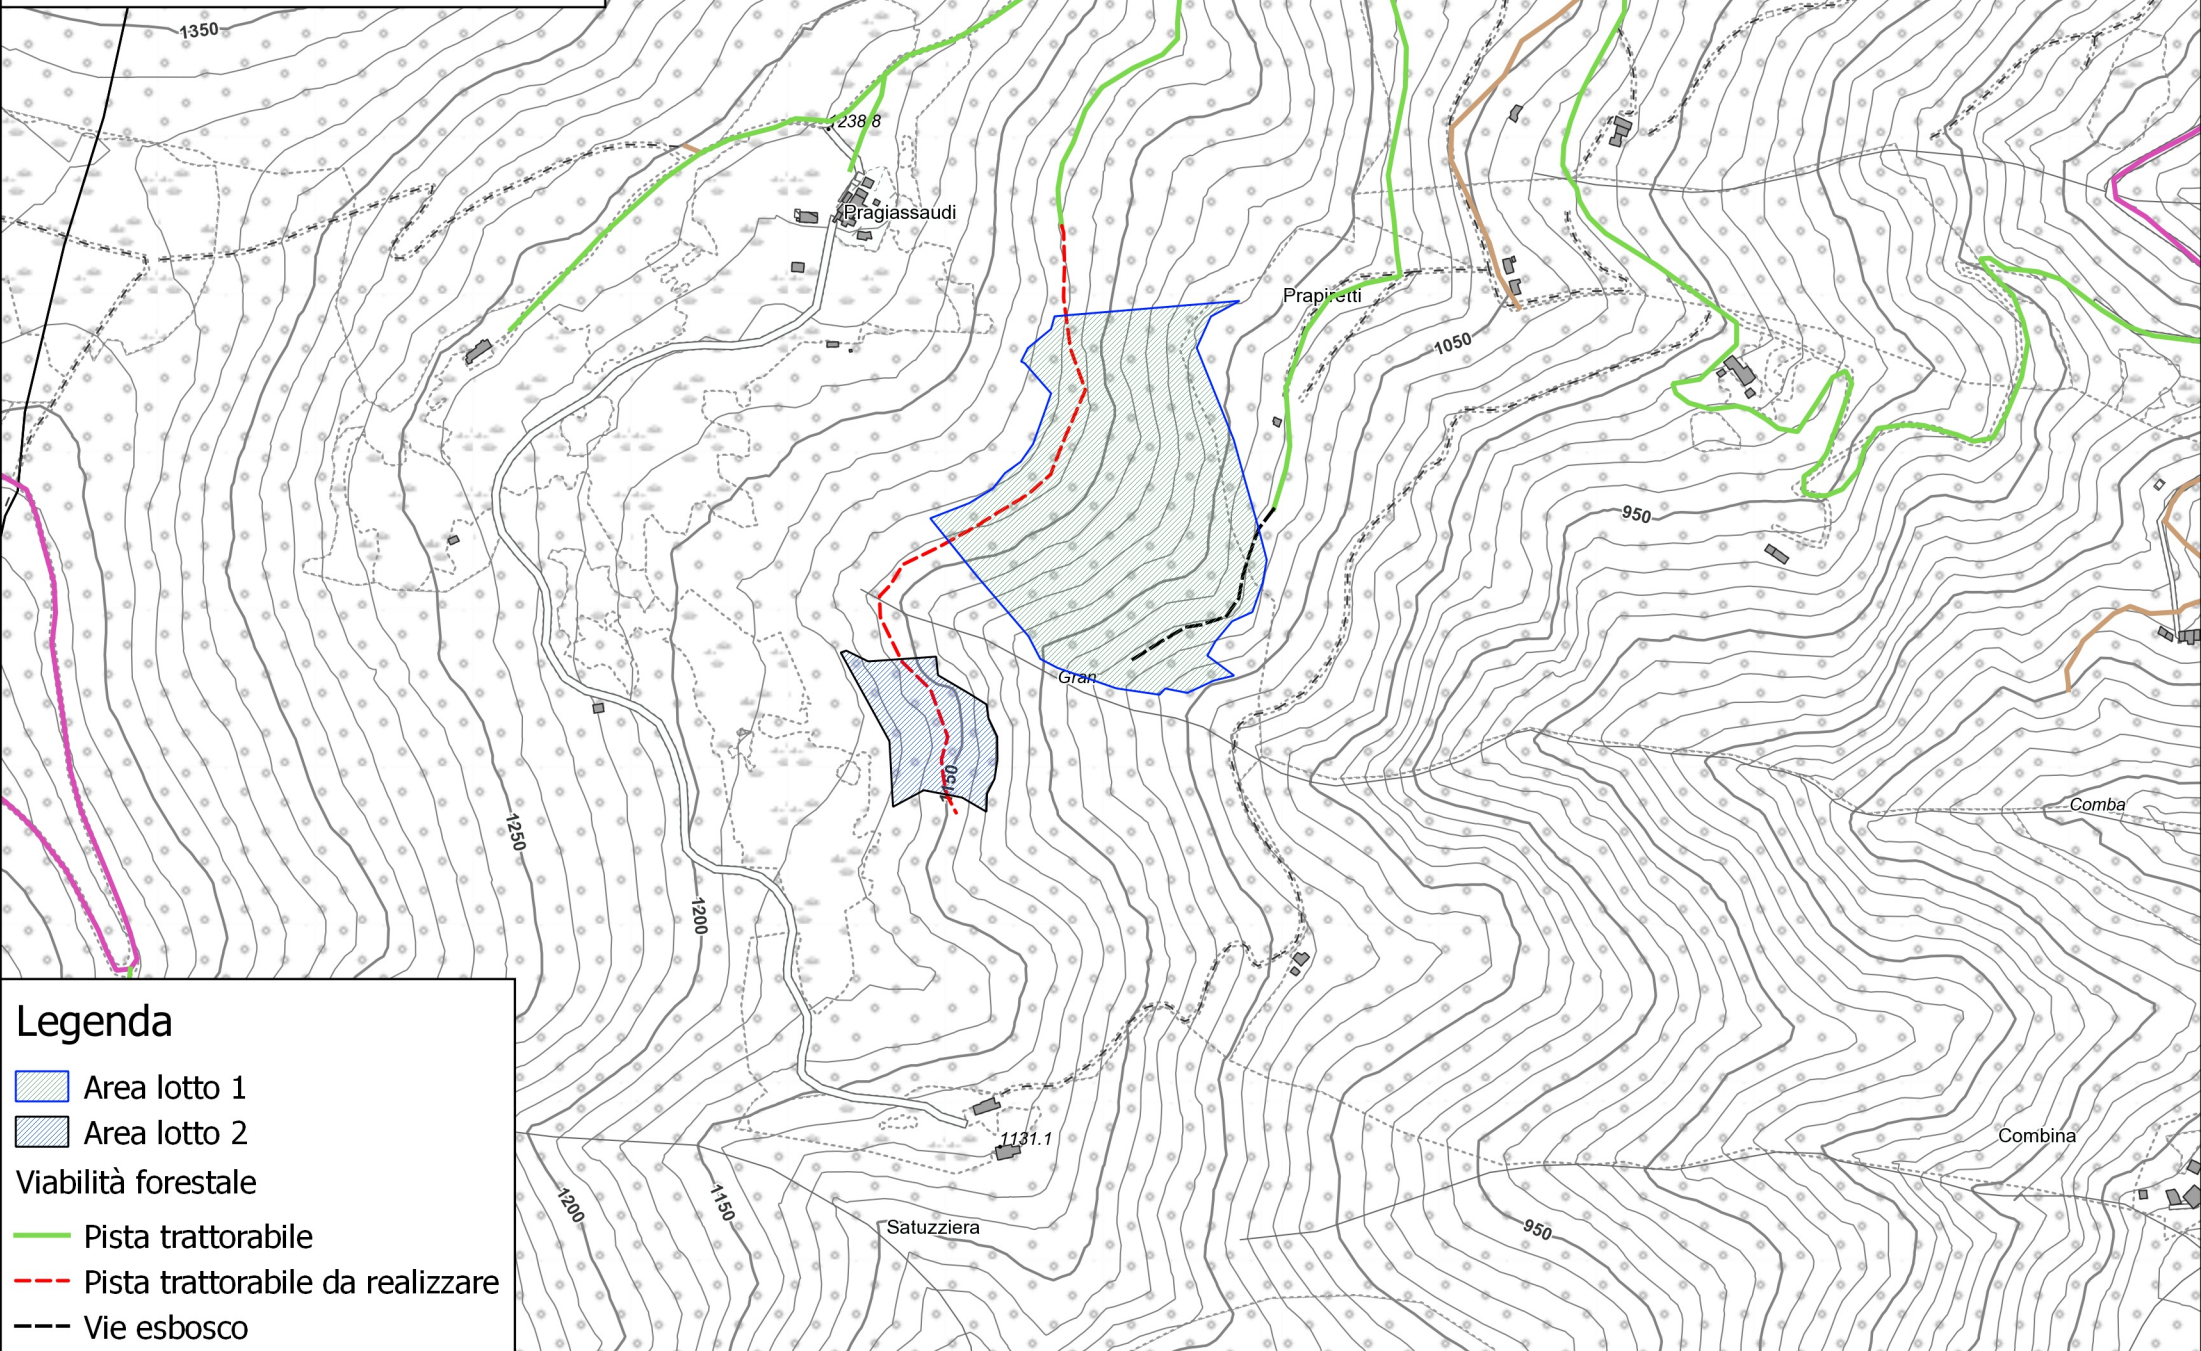

COMUNE DI MASSELLO

COMUNE DI SAN GERMANO CHISONE	
Lotto "Prajassaud"	
Elaborati cartografici	maggio 2022
Progettista Ufficio Forestale delle valli Chisone e Germanasca Dott.For. Igor Cicconetti	

CARTA INQUADRAMENTO 1:5000

Legenda

-  Area lotto 1
-  Area lotto 2
- Viabilità forestale
 -  Pista trattorabile
 -  Pista trattorabile da realizzare
 -  Vie esbosco

CARTA INQUADRAMENTO 1:5000

Legenda

Categorie forestali

- Alneto di ontano nero
- Boscaglie di invasione
- Faggeta oligotrofica
- Area lotto 1
- Area lotto 2

Viabilità forestale

- Pista trattorabile
- Pista trattorabile da realizzare
- Vie esbosco