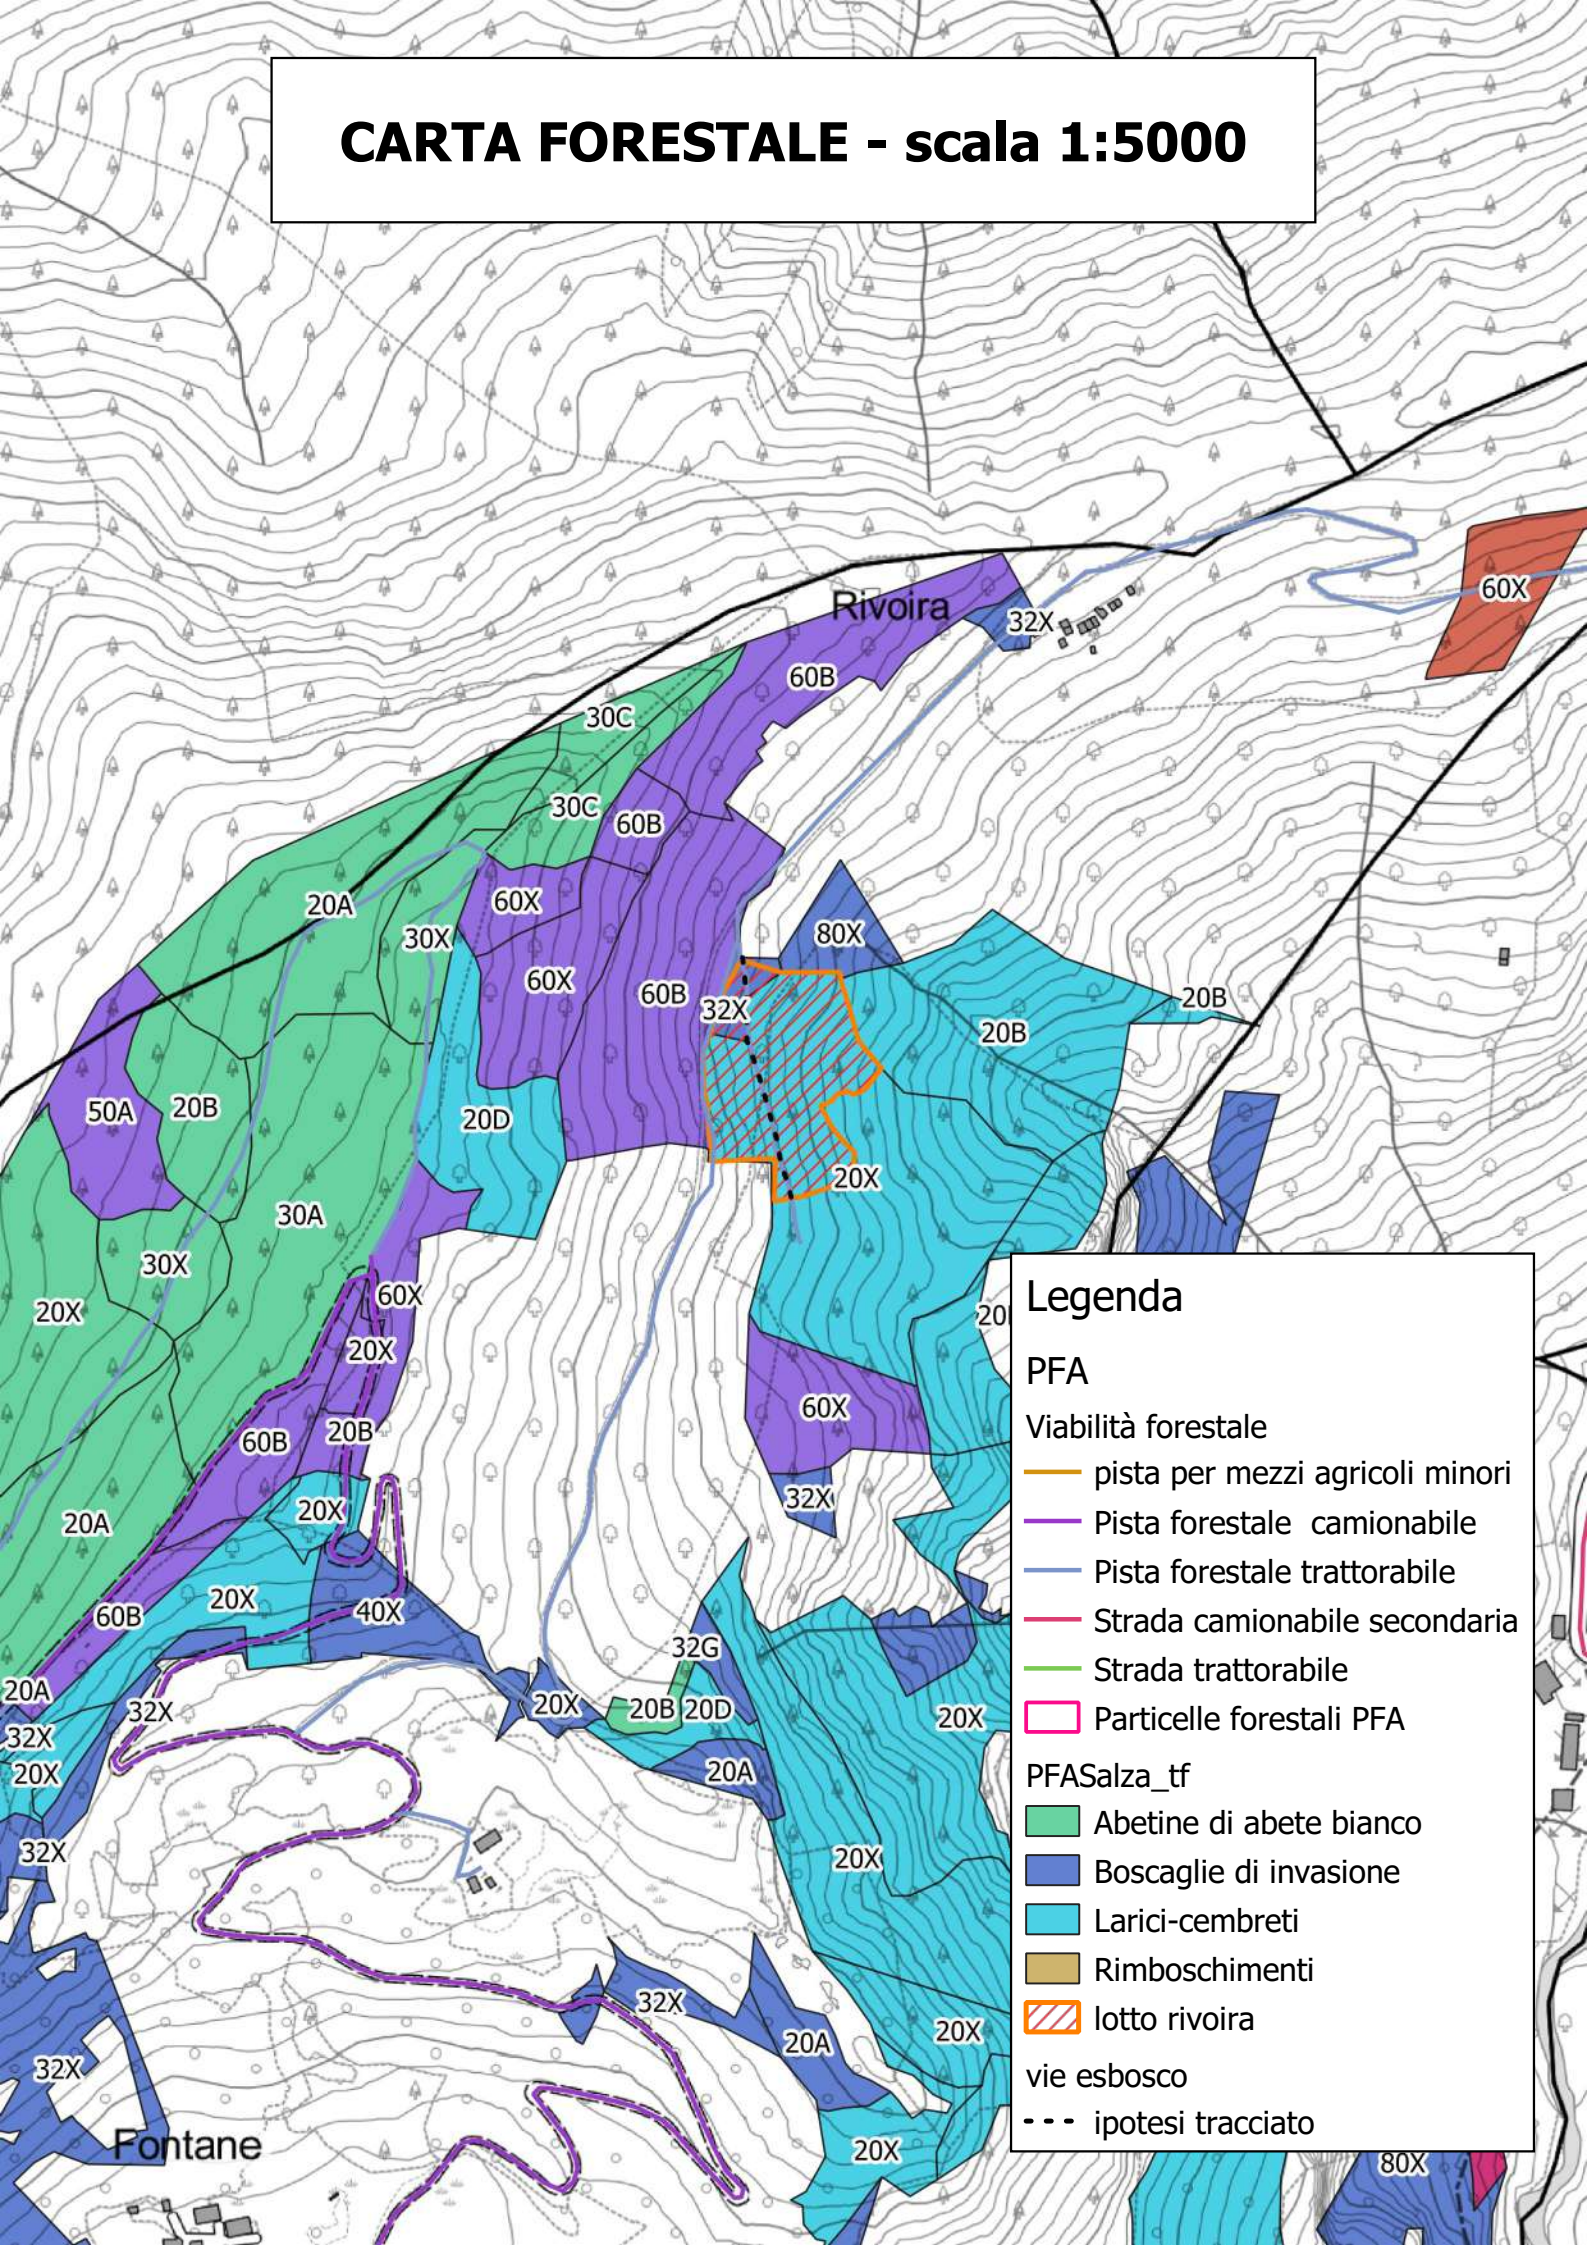

COMUNE DI MASSELLO

COMUNE DI SALZA DI PINEROLO

Lotto “Rivoira”

Elaborati cartografici

Settembre 2022

Ufficio Forestale delle
valli Chisone e Germanasca

Dott.For. Igor Cicconetti

CARTA INQUADRAMENTO - scala 1:10.000

Legenda

PFA

Viabilità forestale

-  pista per mezzi agricoli minori
-  Pista forestale camionabile
-  Pista forestale trattorabile
-  Strada camionabile secondaria
-  Strada trattorabile

vie esbosco

-  ipotesi tracciato
-  lotto Rivoira

CARTA FORESTALE - scala 1:5000

Legenda

PFA

Viabilità forestale

- pista per mezzi agricoli minori
- Pista forestale camionabile
- Pista forestale trattorabile
- Strada camionabile secondaria
- Strada trattorabile
- Particelle forestali PFA

PFASalza_tf

- Abetine di abete bianco
- Boscaglie di invasione
- Larici-cembreti
- Rimboschimenti
- lotto rivoira

vie esbosco

- ipotesi tracciato

CARTA CATASTALE - scala 1:2500

Legenda

- Viabilità forestale
 - pista per mezzi agricoli minori
 - Pista forestale camionabile
 - Pista forestale trattorabile
- Strada camionabile secondaria
- Strada trattorabile
- Particelle forestali PFA
- vie esbosco
- - - ipotesi tracciato
- lotto Rivoira