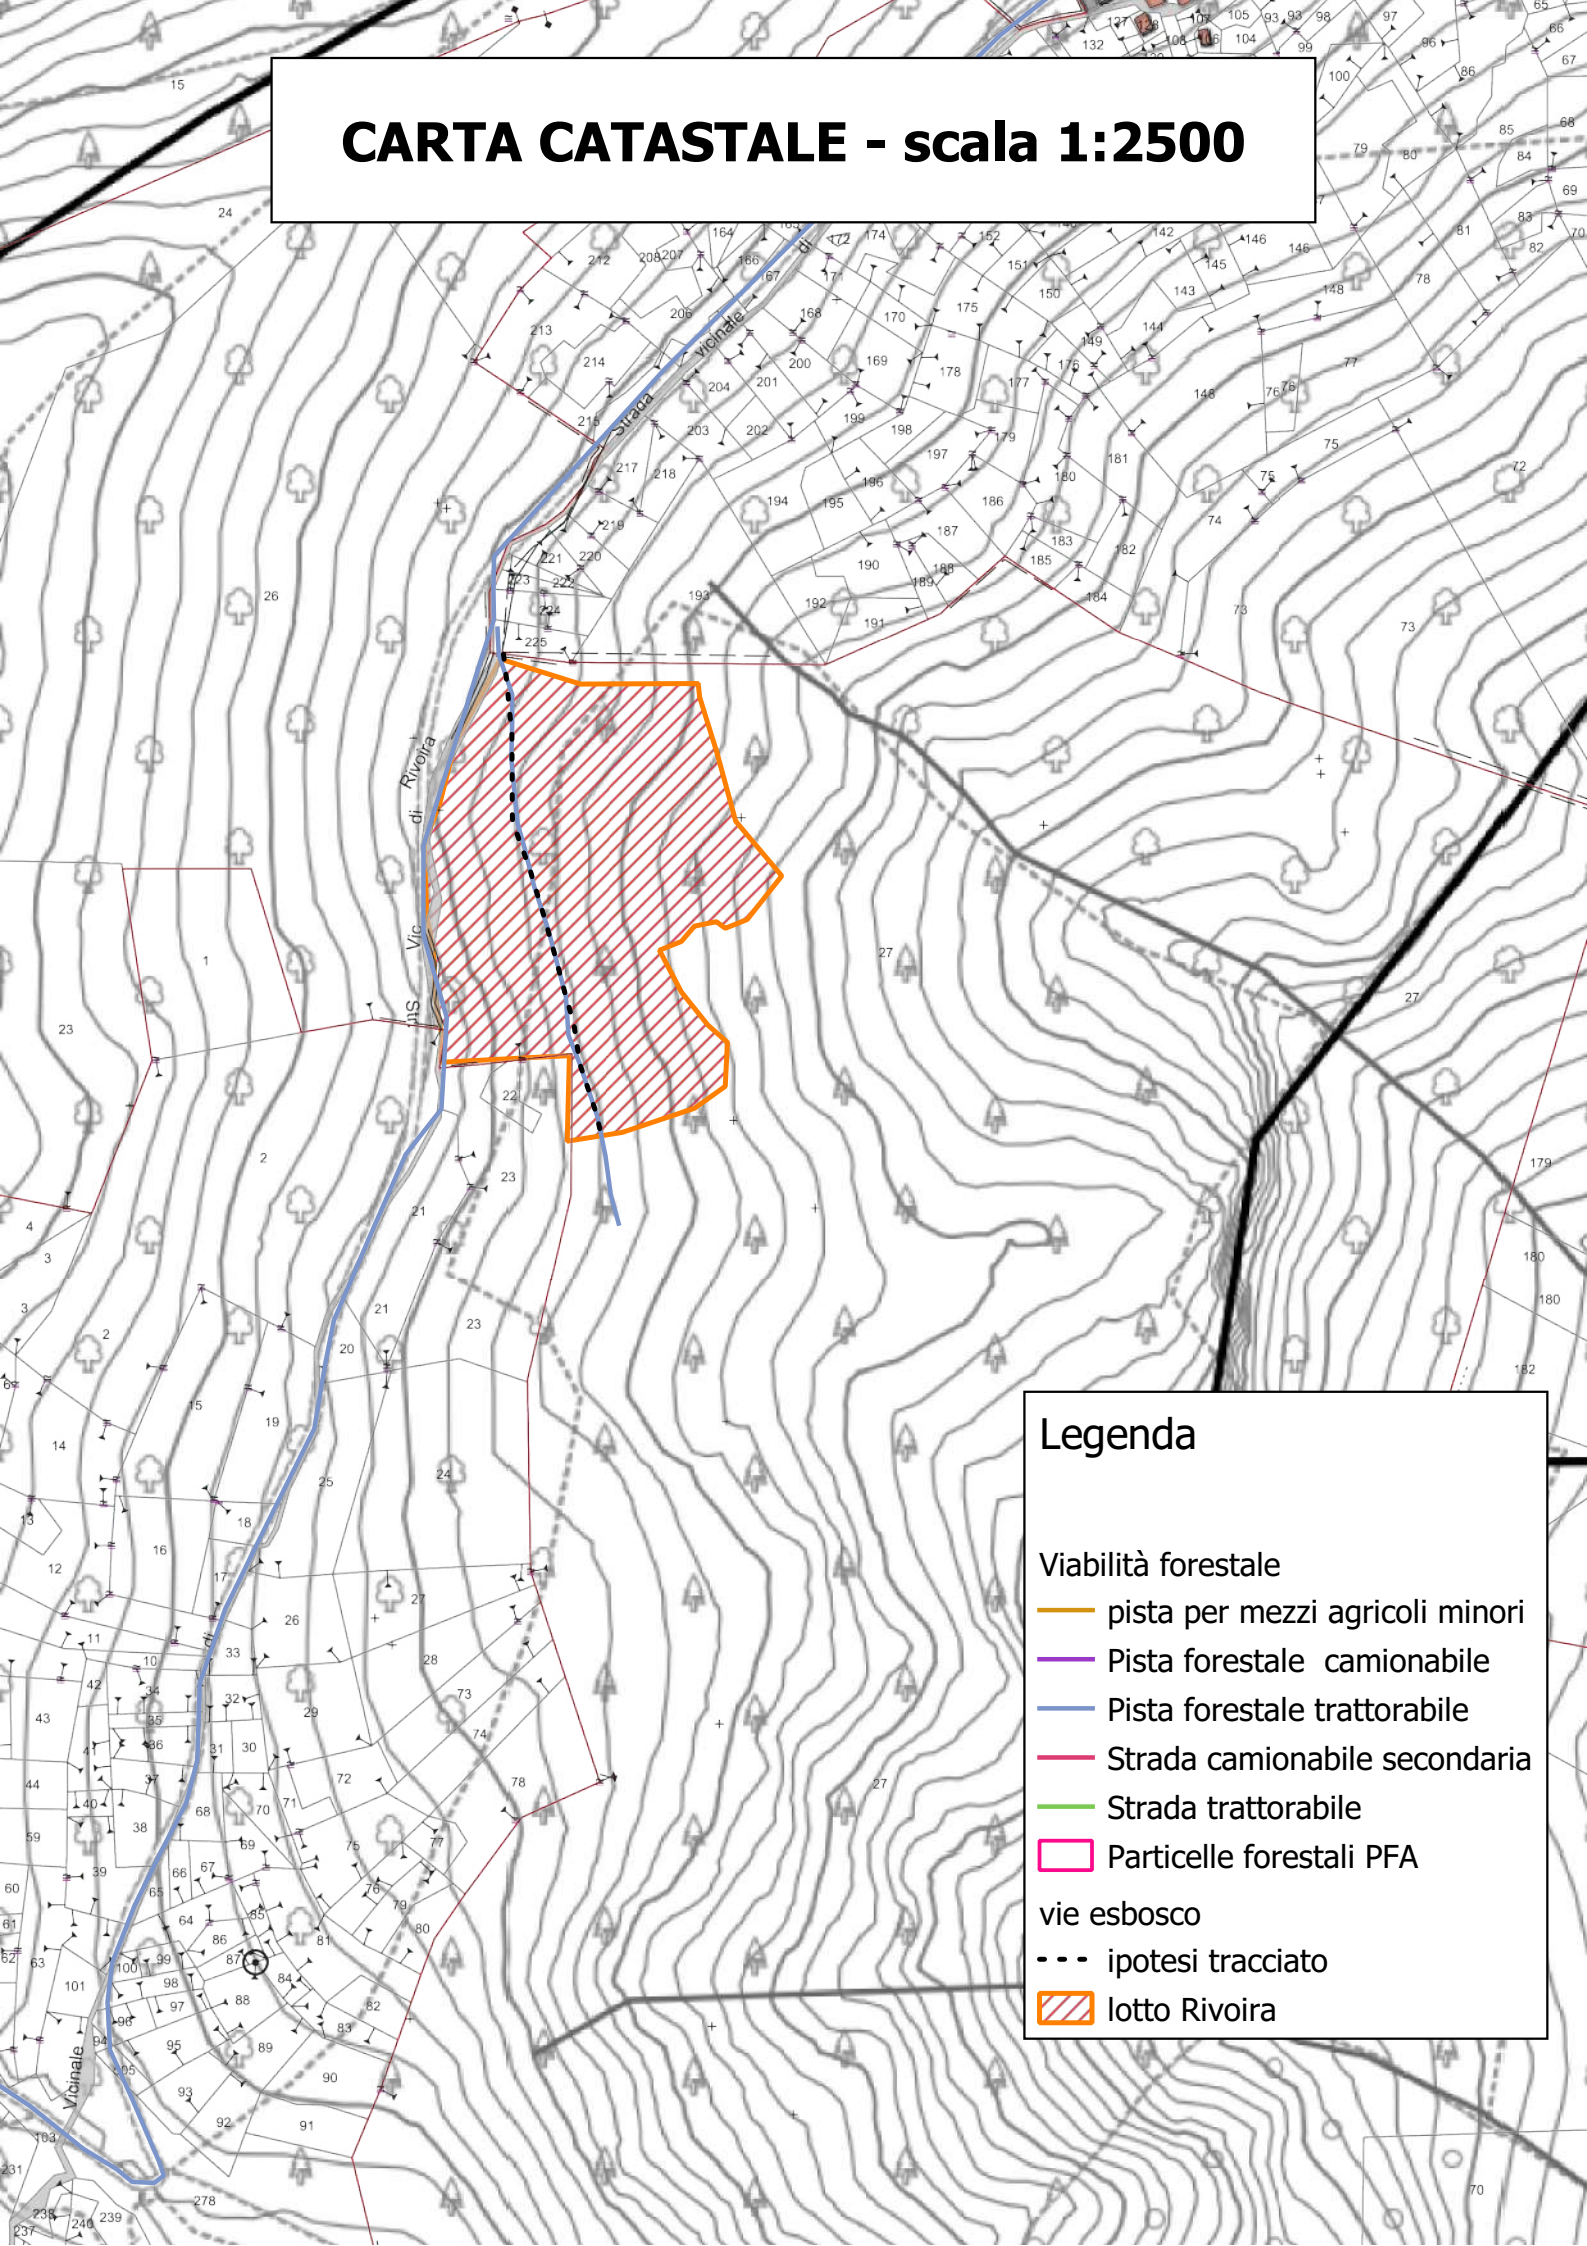

COMUNE DI MASSELLO

COMUNE DI SALZA DI PINEROLO

Lotto “Rivoira”

Elaborati cartografici

Settembre 2022

Ufficio Forestale delle
valli Chisone e Germanasca

Dott.For. Igor Cicconetti

CARTA INQUADRAMENTO - scala 1:10.000

Legenda

PFA

Viabilità forestale

-  pista per mezzi agricoli minori
-  Pista forestale camionabile
-  Pista forestale trattorabile
-  Strada camionabile secondaria
-  Strada trattorabile

vie esbosco

-  ipotesi tracciato
-  lotto Rivoira

CARTA FORESTALE - scala 1:5000

Legenda

PFA

Viabilità forestale

- pista per mezzi agricoli minori
- Pista forestale camionabile
- Pista forestale trattorabile
- Strada camionabile secondaria
- Strada trattorabile
- Particelle forestali PFA

PFASalza_tf

- Abetine di abete bianco
- Boscaglie di invasione
- Larici-cembreti
- Rimboschimenti
- lotto rivoira

vie esbosco

- ipotesi tracciato

CARTA CATASTALE - scala 1:2500

Legenda

- Viabilità forestale
 - pista per mezzi agricoli minori
 - Pista forestale camionabile
 - Pista forestale trattorabile
- Strada camionabile secondaria
- Strada trattorabile
- Particelle forestali PFA
- vie esbosco
- - - ipotesi tracciato
- lotto Rivoira