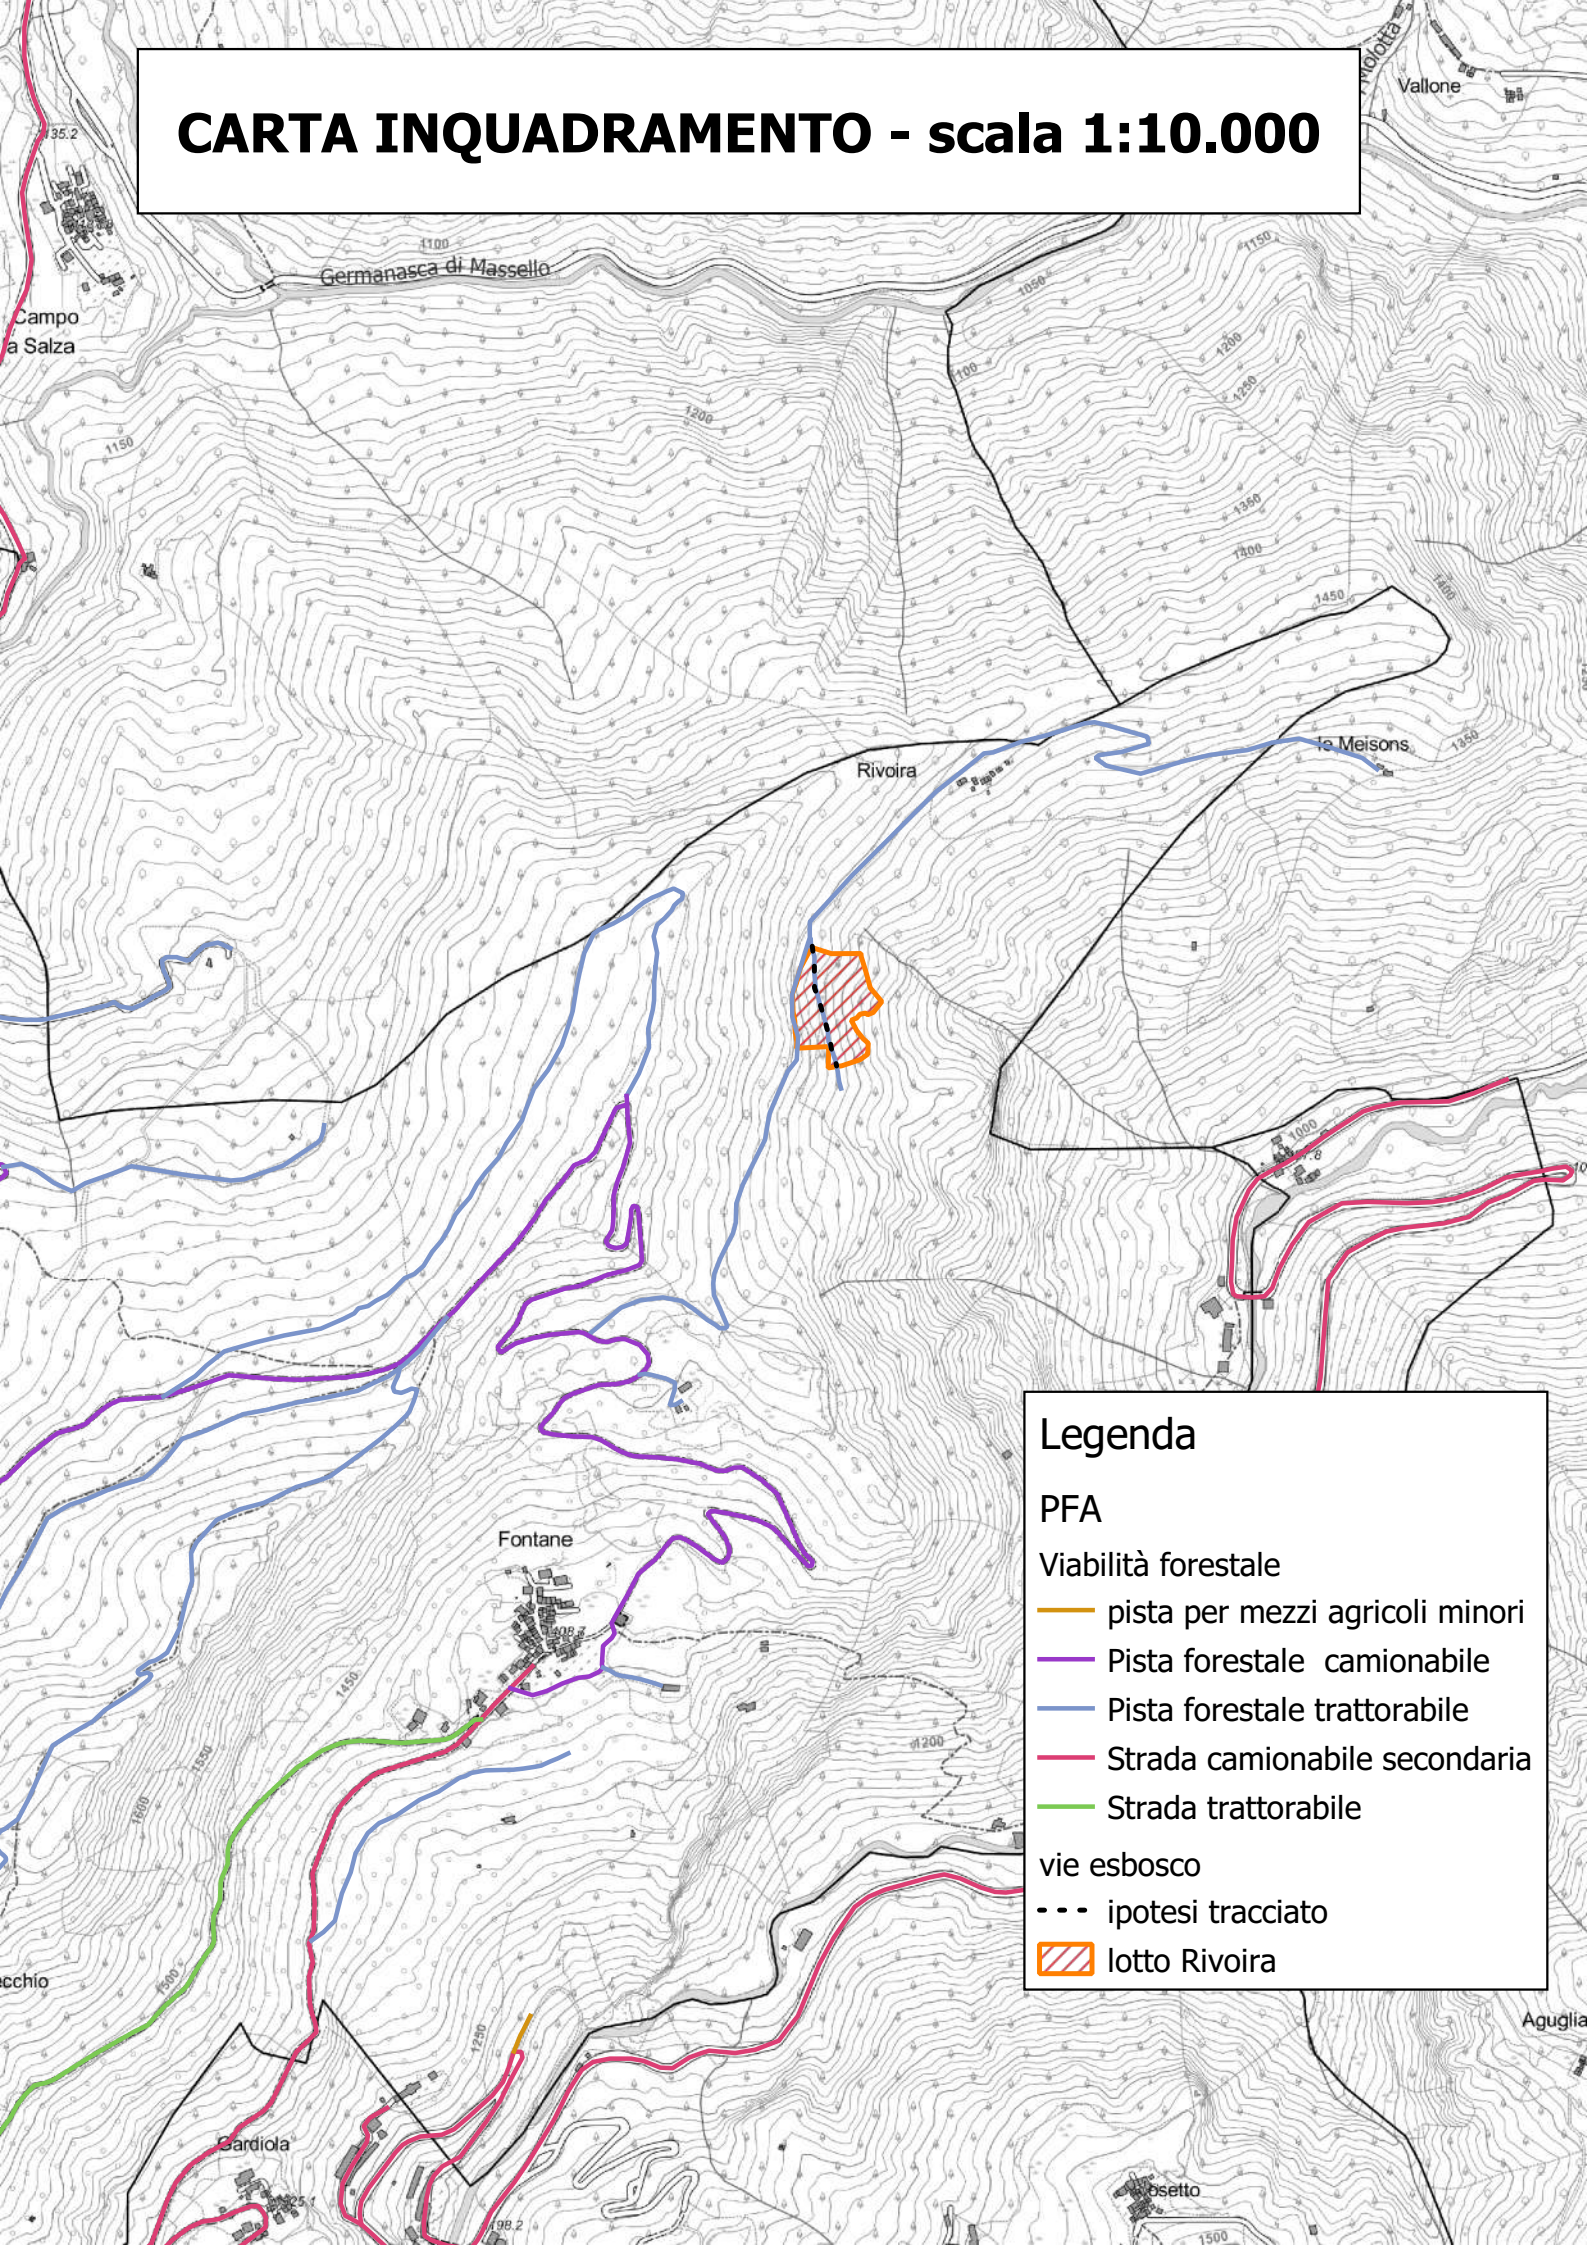

COMUNE DI MASSELLO

COMUNE DI SALZA DI PINEROLO

Lotto “Rivoira”

Elaborati cartografici

Settembre 2022

Ufficio Forestale delle
valli Chisone e Germanasca

Dott.For. Igor Cicconetti

CARTA INQUADRAMENTO - scala 1:10.000

Legenda

PFA

Viabilità forestale

-  pista per mezzi agricoli minori
-  Pista forestale camionabile
-  Pista forestale trattorabile
-  Strada camionabile secondaria
-  Strada trattorabile

vie esbosco

-  ipotesi tracciato
-  lotto Rivoira

CARTA FORESTALE - scala 1:5000

Legenda

PFA

Viabilità forestale

- pista per mezzi agricoli minori
- Pista forestale camionabile
- Pista forestale trattorabile
- Strada camionabile secondaria
- Strada trattorabile
- Particelle forestali PFA

PFASalza_tf

- Abetine di abete bianco
- Boscaglie di invasione
- Larici-cembreti
- Rimboschimenti
- lotto rivoira

vie esbosco

- ipotesi tracciato

CARTA CATASTALE - scala 1:2500

Legenda

- Viabilità forestale
 - pista per mezzi agricoli minori
 - Pista forestale camionabile
 - Pista forestale trattorabile
- Strada camionabile secondaria
- Strada trattorabile
- Particelle forestali PFA
- vie esbosco
- - - ipotesi tracciato
- lotto Rivoira