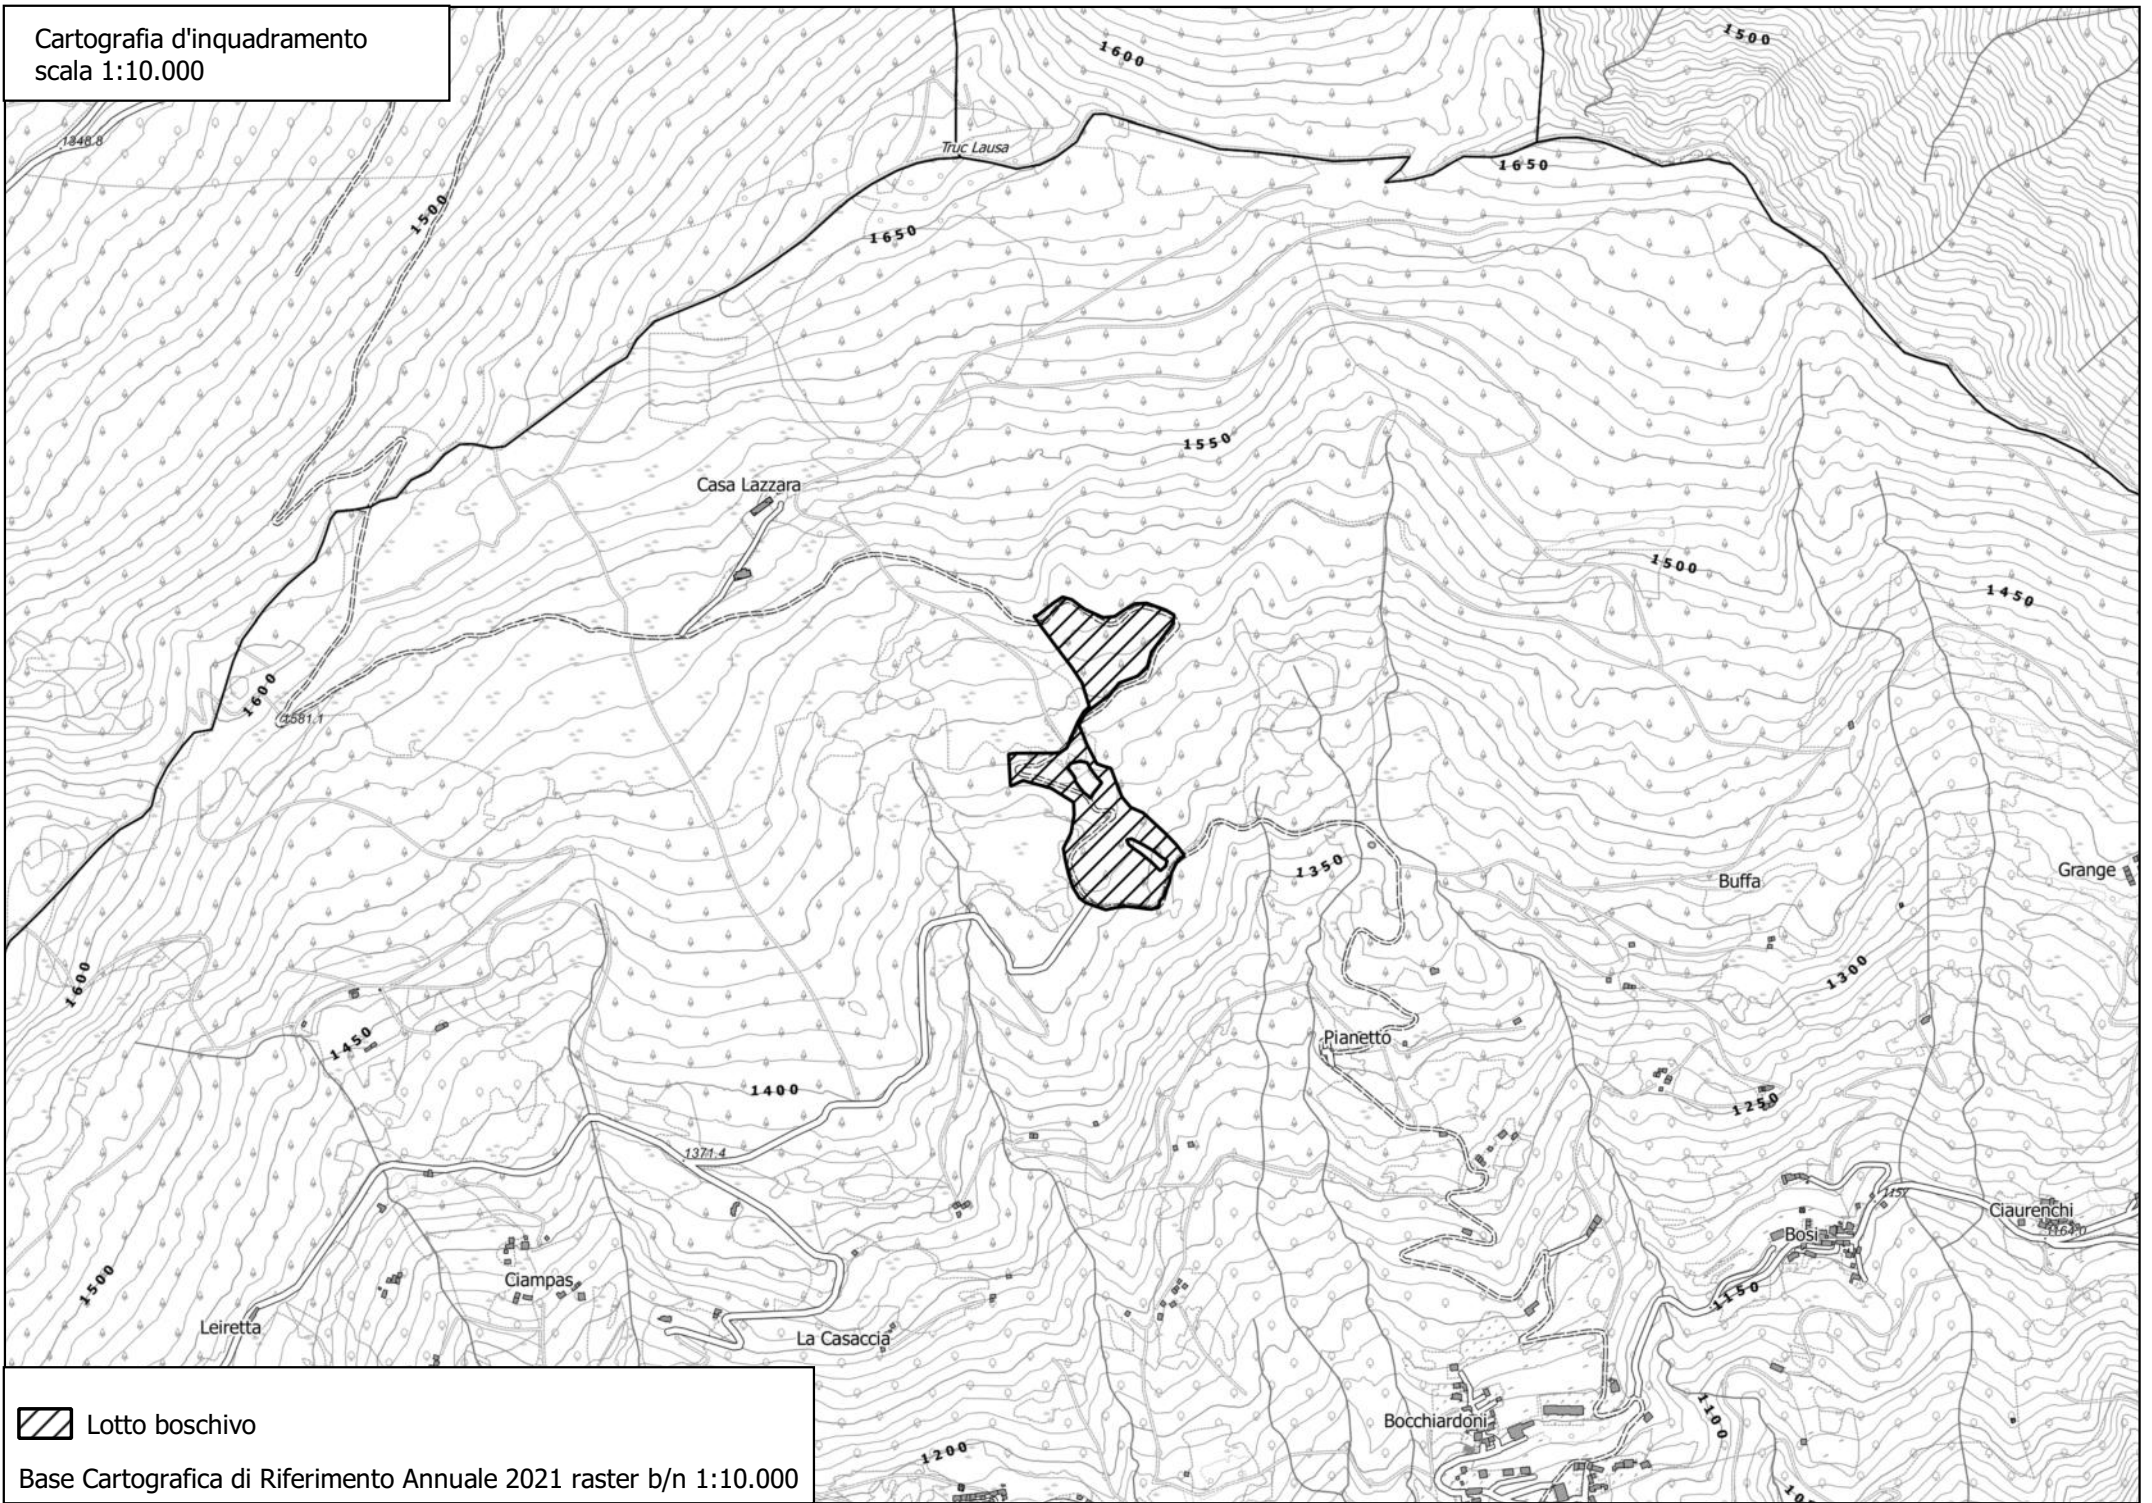

501	40	16	Pino silvestre
502	27	16	Betulla
503	36	17	Larice
504	30	16	Betulla
505	29	17	Betulla
506	20	8	Pino silvestre
507	29	16	Larice
508	35	16	Betulla
509	47	15	Pino silvestre
510	25	16	Larice
511	31	15	Betulla
512	25	16	Larice
513	43	16	Pino silvestre
514	40	15	Pino silvestre
515	29	12	Pino silvestre
516	35	17	Larice
517	24	15	Pino silvestre
518	25	13	Pino silvestre
519	26	16	Larice
520	28	16	Larice
521	39	15	Pino silvestre
522	18	15	Betulla
523	23	16	Betulla

Cartografia d'inquadramento
scala 1:10.000

Lotto boschivo

Base Cartografica di Riferimento Annuale 2021 raster b/n 1:10.000