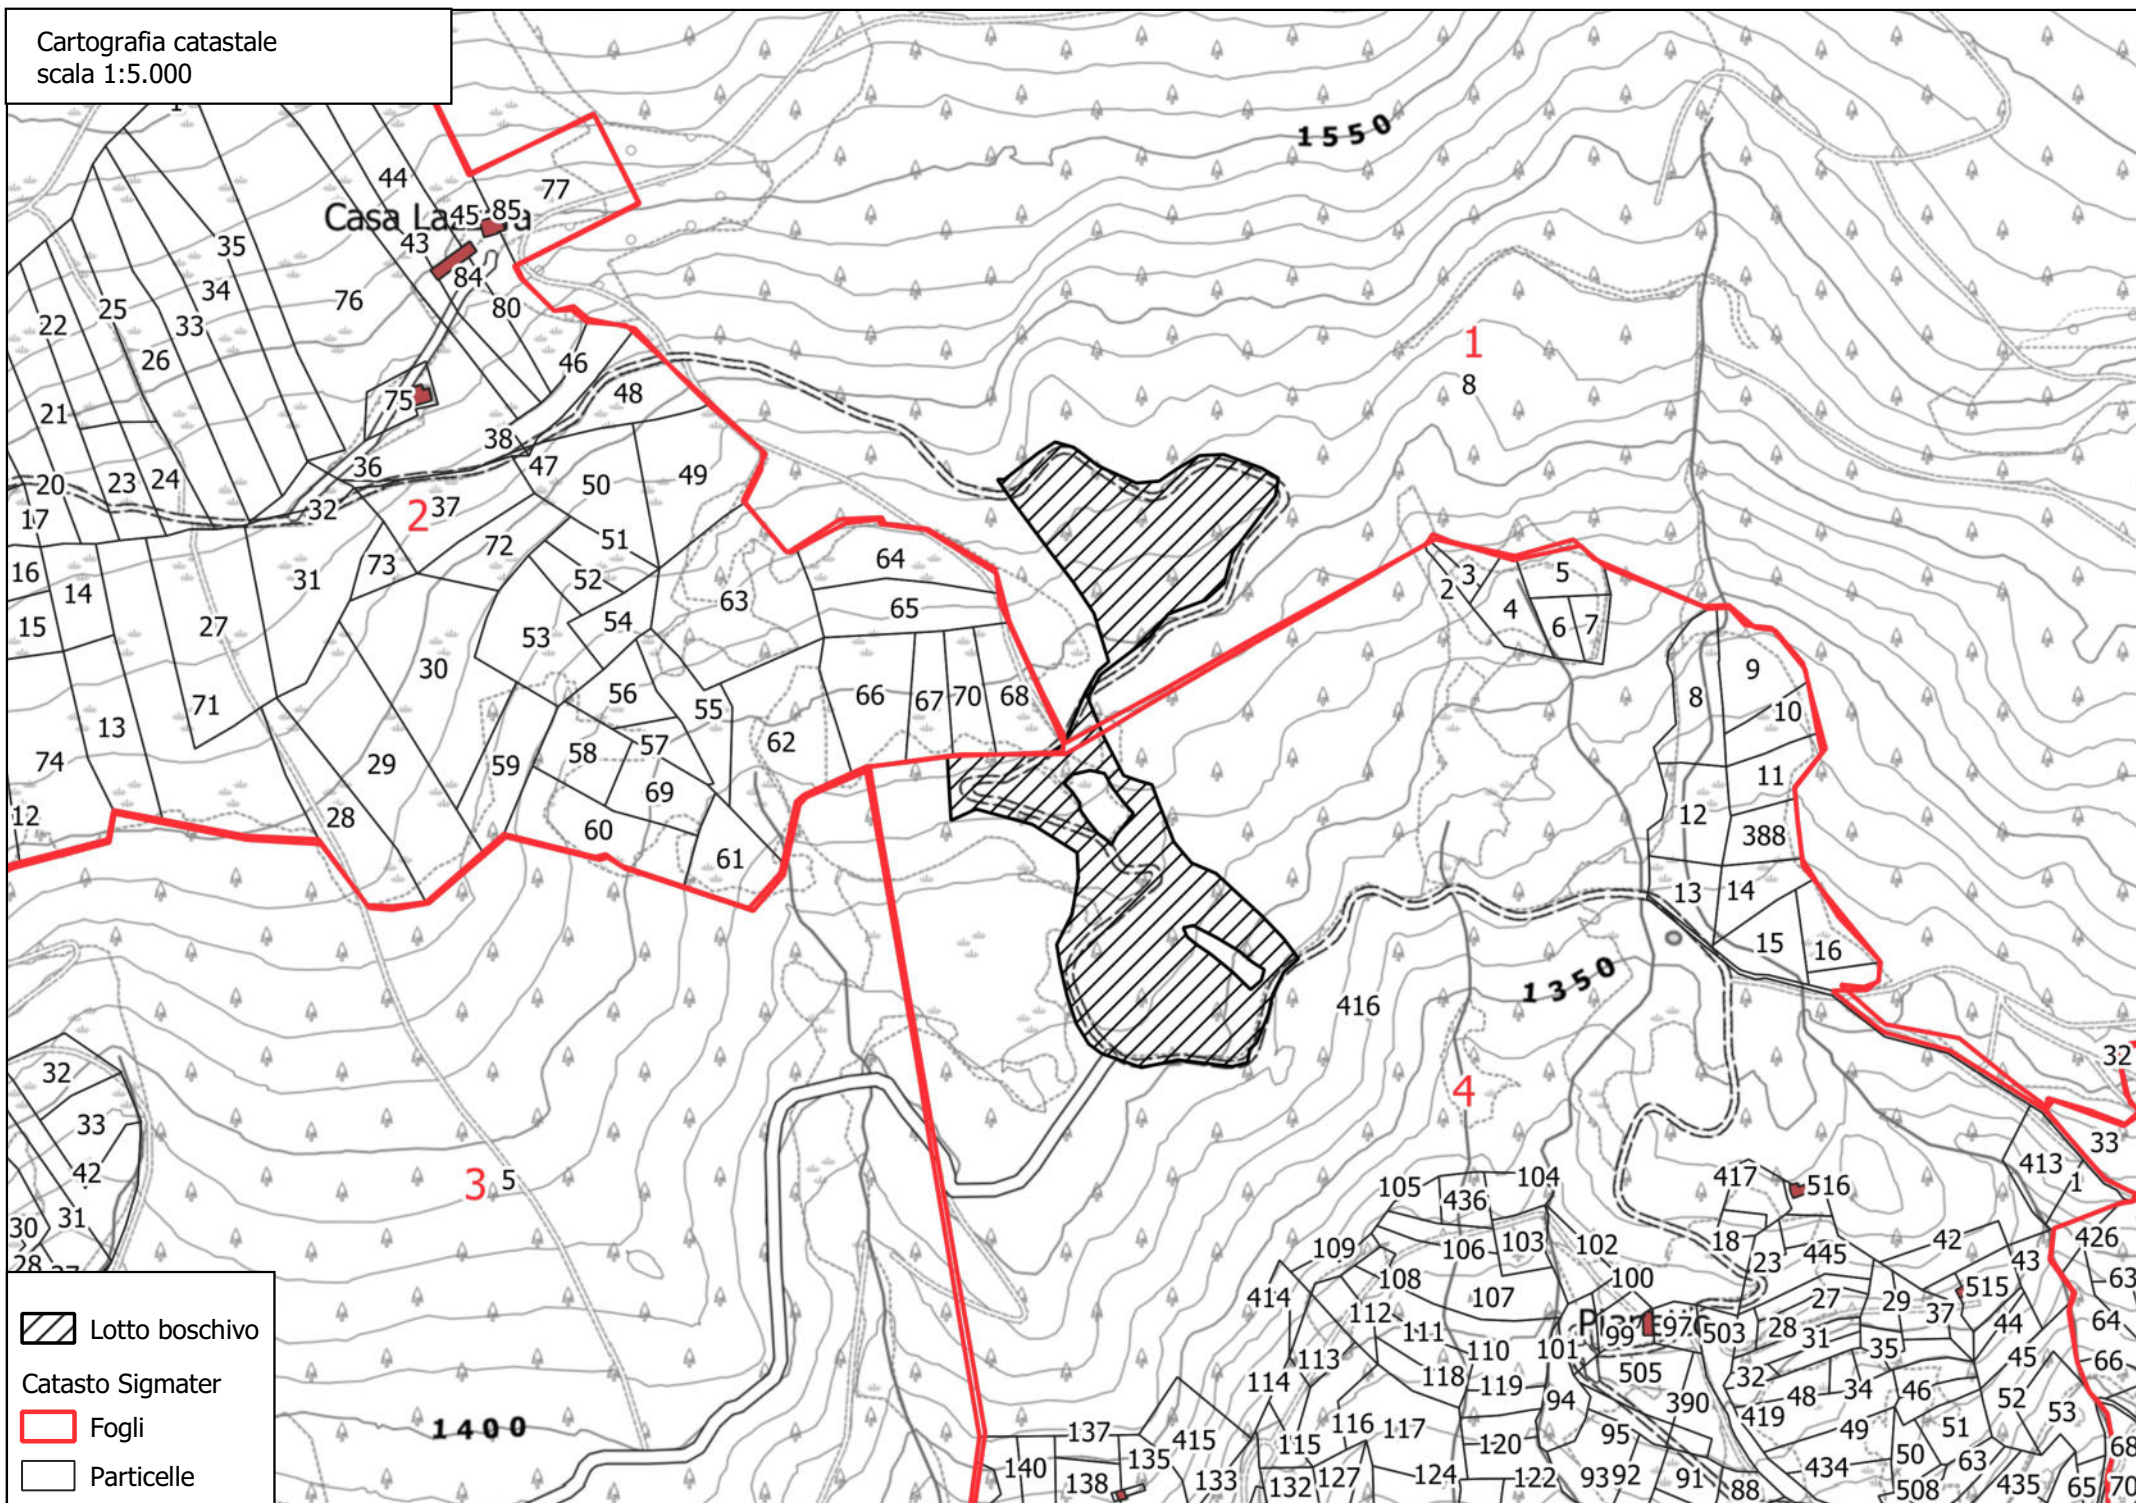

Cartografia catastale
scala 1:5.000